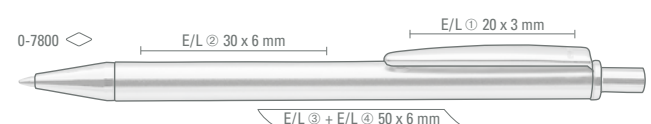

0-8290 (● 8-0883)

53-0004

0-8290 L (● 8-0883)

53-0534

0-7800 (● 8-0883)

21-0004

● 8-0883

0-8290: Metall-Druckkugelschreiber mit matt verchromtem Gehäuse, geschwungenem Clip und Griffzone.

0-8290 L: Metall-Druckkugelschreiber mit blau lackiertem Schaft, matt verchromter Spitze, Drücker und geschwungenem Clip sowie einer gelochten Griffzone.

0-7800: Metall-Druckkugelschreiber mit matt verchromtem Gehäuse, vernickeltem Clip, Drücker und Spitze.

Werbeschlüssel 0-8290 Schaft E/L, Clip L
Werbeschlüssel 0-8290 L Schaft MS, Clip L
0-7800

Mindestbestellmenge 300 Stück
Werbeschlüssel Schaft E/L, Clip L

0-8290: Metal retractable ballpoint pen with matt chrome body, flared clip and grip zone.

0-8290 L: Metal retractable ballpoint pen with blue lacquered barrel, matt chrome tip, push-button and flared clip as well as a perforated grip zone.

0-7800: Metal retractable ballpoint pen with matt chrome body, nickel-plated clip, push-button and tip.

Advertising code 0-8290 barrel E/L, clip L
Advertising code 0-8290 L barrel MS, clip L
0-7800
Minimum quantity 300 pieces
Advertising code barrel E/L, clip L