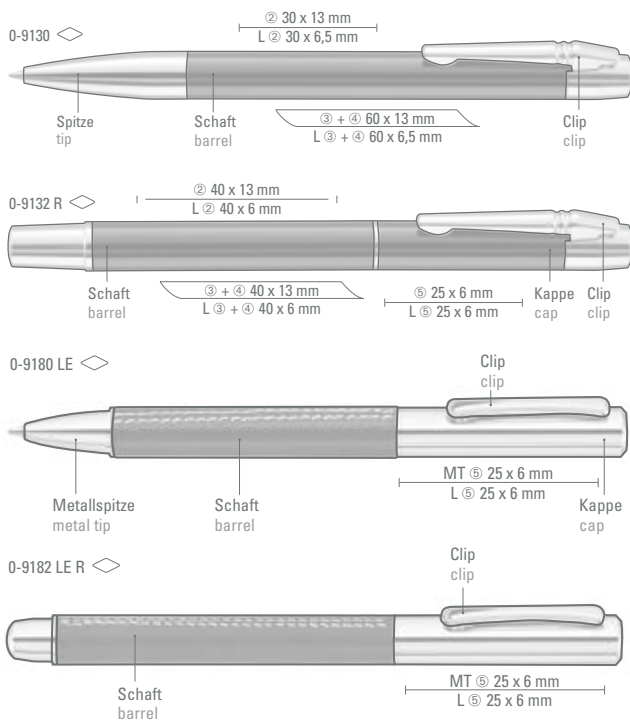

Farb-Code/Minen
Color code/Refills

MAJOR
0-9130

MAJOR R
0-9132 R

SILENCE LE
0-9180 LE

SILENCE LE R
0-9182 LE R

0-9130: Metall-Drehkugelschreiber mit Softdrehmechanik und gefedertem Clip. Beschlagteile glanzverchromt.

0-9132 R: Metall-Rollerball mit gefedertem Clip. Beschlagteile glanzverchromt.

0-9180 LE: Metall-Drehkugelschreiber mit Lederschaft mit weißen Ziernähten. Oberteil und Beschläge glanzverchromt.

0-9182 LE R: Metall-Rollerball mit Lederschaft mit weißen Ziernähten. Oberteil und Beschläge glanzverchromt.

0-9130: Metal twist ballpoint pen with soft-twist mechanism and spring-mounted clip. Gloss-chrome fittings.

0-9132 R: Metal rollerball with spring mounted clip. Gloss-chrome fittings.

0-9180 LE: Twist metal ballpoint pen with leather barrel and white decorative stitchings. Upper part and fittings chrome plated.

0-9182 LE R: Metal rollerball and leather barrel with white decorative stitchings. Upper part and fittings chrome plated.

0-9130
Mindestbestellmenge 100 Stück
Werbeschlüssel Schaft MS/L

0-9132 R
Mindestbestellmenge 100 Stück
Werbeschlüssel Schaft MS/L, Kappe MT/L

0-9180 LE/0-9182 LE R
Mindestbestellmenge 100 Stück
Werbeschlüssel Kappe MT/L

0-9130
Minimum quantity 100 pieces
Advertising code barrel MS/L

0-9132 R
Minimum quantity 100 pieces
Advertising code barrel MS/L, cap MT/L

0-9180 LE/0-9182 LE R
Minimum quantity 100 pieces
Advertising code cap MT/L