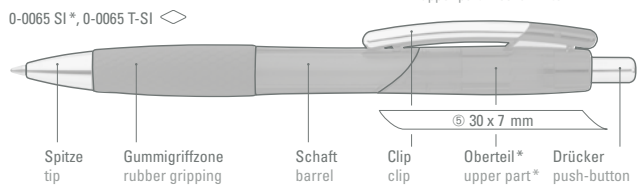

0-0065 SI *, 0-0065 T-SI