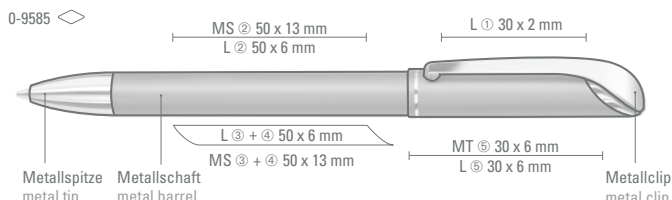

0-9585: Metall-Druckkugelschreiber mit matt lackiertem Aluminium-Gehäuse und Schiebekappenmechanik. Metallclip, Spitze und Zierring silber glänzend.

0-0611: Metall-Druckkugelschreiber mit matt verchromtem Metalloberteil und Metallspitze sowie farbigem Kunststoffvorderteil.

0-8100: Metall-Drehkugelschreiber mit matt verchromtem Gehäuse und dünnem Metallbogenclip.

0-9585
Mindestbestellmenge 300 Stück
Werbeschlüssel Schaft MS/L,
Kappe MT/L, Clip L

0-0611
Mindestbestellmenge 1.000 Stück
Werbeschlüssel Schaft MS, Kappe L

0-8100
Mindestbestellmenge 300 Stück
Werbeschlüssel Schaft E/L, Kappe E/L,
Clip L

0-9585: Metal retractable ballpoint pen with matt lacquered aluminium body and retractable cap mechanism. Metal clip, tip and ring in shiny silver.

0-0611: Metal retractable ballpoint pen with matt chrome metal upper part, metal pusher and silver tip.

0-8100: Metal twist ballpoint pen with matt chrome body and thin curved metal clip.

0-9585
Minimum quantity 300 pieces
Advertising code barrel MS/L,
cap MT/L, clip L

0-0611
Minimum quantity 1,000 pieces
Advertising code barrel MS, cap L

0-8100
Minimum quantity 300 pieces
Advertising code barrel E/L, cap E/L,
clip L