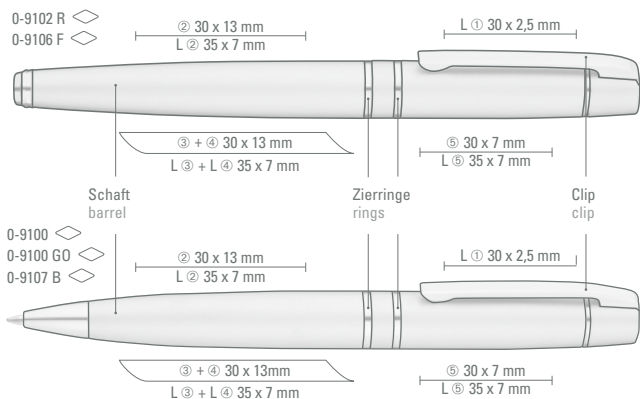

0-9100 (● 8-0888)
0-9102 R (● 8-0806)

0-9100 GO (● 8-0888)

0-9106 F (8-0891)

0-9107 B (0,7 mm)

Modell eignet sich für Rundlasergravur.

Model is suitable for 360°
Laser engraving.

0-9100: Metall-Drehkugelschreiber mit Softdrehmechanik und gefedertem Clip. Beschlagteile glanzverchromt.