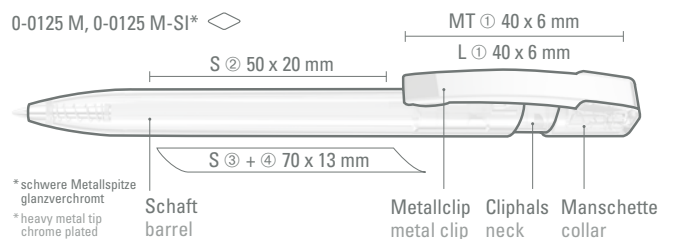

0-0125: Druckkugelschreiber mit gedeckt glänzendem Gehäuse in uni weiß oder schwarz bzw. Manschette in transparent glänzend.

0-0125 M: Druckkugelschreiber mit gedeckt glänzendem Gehäuse in uni weiß oder schwarz bzw. Cliphals transparent glänzend, Metallclip glanzverchromt.

0-0125 M-SI: Druckkugelschreiber mit gedeckt glänzendem Gehäuse in uni weiß oder schwarz Metallclip und schwere Metallspitze glanzverchromt.

Mindestbestellmenge 1.000 Stück
Werbeschlüssel Schaft S, Clip T
Mindestbestellmenge 1.000 Stück
Werbeschlüssel Schaft S, Clip MT/L

0-0125: Retractable ballpoint pen with shiny solid body in solid white or black and neck shiny transparent.

0-0125 M: Retractable ballpoint pen with shiny solid body in white or black and neck shiny transparent, metal clip chrome plated.

0-0125 M-SI: Retractable ballpoint pen with shiny solid body in white or black, metal clip chrome plated and heavy chrome plated metal tip.

Minimum Quantity 1,000 pieces
Adverting code barrel S, clip T
Minimum Quantity 1,000 pieces
Adverting code barrel S, clip MT/L