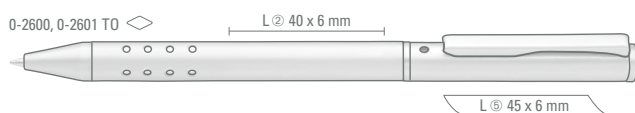

0-2604
Mindestbestellmenge 300 Stück
Werbeschlüssel Schaft E/L
0-2600/0-2601 TO
Mindestbestellmenge 300 Stück
Werbeschlüssel Schaft E/L, Kappe E/L

0-2604
Minimum quantity 300 pieces
Advertising code barrel E/L
0-2600/0-2601 TO
Minimum quantity 300 pieces
Advertising code barrel E/L, cap E/L