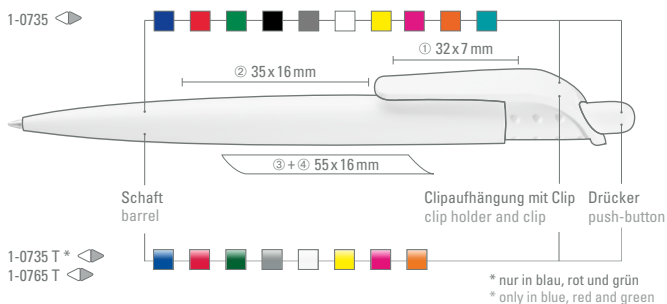

1-0735: Druckkugelschreiber mit großem gedeckten Gehäuse und großem Clip an genoppter Clipaufhängung.

1-0735 T: Druckkugelschreiber mit transparentem Gehäuse und großem Clip an genoppter Clipaufhängung.

1-0765 T: Druckkugelschreiber mit transparent gefrostetem Schaft und großem Clip an genoppter Clipaufhängung.

Mindestbestellmenge 1.000 Stück
Werbeschlüssel Schaft S ○, Clip S

1-0735: Retractable ballpoint pen with solid body and large clip on nubbed clip holder.

1-0735 T: Retractable ballpoint pen with transparent body and large clip on nubbed clip holder.

1-0765 T: Retractable ballpoint pen with transparent frosted barrel and large clip on nubbed clip holder.

Minimum quantity 1,000 pieces
Advertising code barrel S ○, clip S