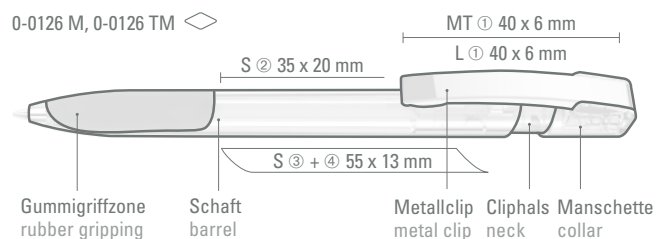

0-0125 TM-SI: Retractable ballpoint pen
with shiny transparent body in one color,
metal clip and heavy chrome plated
metal tip.

Minimum Quantity 1,000 pieces
Advertising code barrel S, clip MT/L

SKY

Modell auch mit gedeckt weißem Gehäuse erhältlich.
Item also available with solid white body.

0-0126: Druckkugelschreiber mit gedeckt glänzendem Schaft und Clip in weiß oder schwarz, beziehungsweise Gummigriffzone und Manschette unifarben transparent beziehungsweise gedeckt schwarz.

0-0126: Retractable ballpoint pen with shiny solid barrel and clip in white or black. Rubber gripping and collar in one transparent color and solid black.