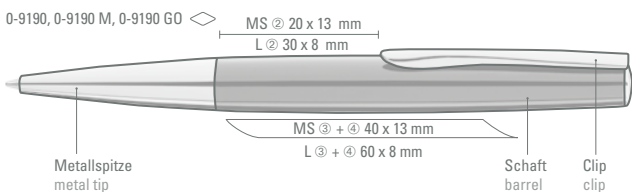

Items are suitable for highgloss laser engraving. See page 239.

Etui Empfehlung
Case suggestion

METALLETUI L 0-0962 ML

Metallklappetui in schwarz oder weiß
siehe Seite 227.

Metal hinged case in black or white
see page 227.