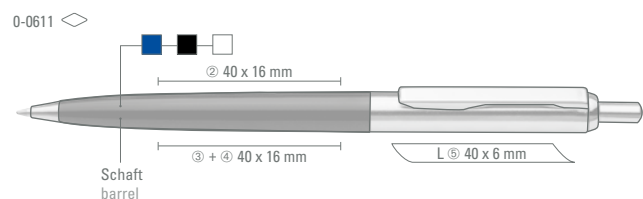

0-9585: Metall-Druckkugelschreiber mit matt lackiertem Aluminium-Gehäuse und Schiebekappenmechanik. Metallclip, Spitze und Zierring silber glänzend.

0-0611: Metall-Druckkugelschreiber mit matt verchromtem Metalloberteil und Metallspitze sowie farbigem Kunststoffvorderteil.

0-8100: Metall-Drehkugelschreiber mit matt verchromtem Gehäuse und dünnem Metallbogenclip.

0-9585
Mindestbestellmenge 300 Stück
Werbeschlüssel Schaft MS/L,
Kappe MT/L, Clip L

0-0611
Mindestbestellmenge 1.000 Stück
Werbeschlüssel Schaft MS, Kappe L

0-8100
Mindestbestellmenge 300 Stück
Werbeschlüssel Schaft E/L, Kappe E/L,
Clip L

0-9585: Metal retractable ballpoint pen with matt lacquered aluminium body and retractable cap mechanism. Metal clip, tip and ring in shiny silver.

0-0611: Metal retractable ballpoint pen with matt chrome metal upper part, metal pusher and silver tip.

0-8100: Metal twist ballpoint pen with matt chrome body and thin curved metal clip.

0-9585
Minimum quantity 300 pieces
Advertising code barrel MS/L,
cap MT/L, clip L

0-0611
Minimum quantity 1,000 pieces
Advertising code barrel MS, cap L

0-8100
Minimum quantity 300 pieces
Advertising code barrel E/L, cap E/L,
clip L