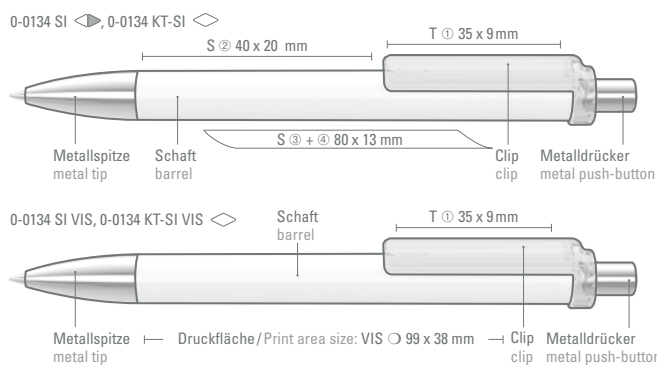

- 0-0134 SI (● 8-0855)
  0-0134 SI VIS (● 8-0855)
- 50-2925
  - 50-0280
  - 50-7624
  - 50-0340
  - 50-0002
  - 50-0423
  - 50-0001
  - 50-0115
  - 50-1665
  - 50-0326
- 0-0134 KT-SI (● 8-0855)
  0-0134 KT-SI VIS (● 8-0855)
- 50-2925
  - 50-0072
  - 50-1795
  - 50-2271
  - 50-0356
  - 50-0405
  - 50-0003
  - 50-0396
  - 50-0130
  - 50-2077
  - 50-0214
  - 50-1585
  - 50-0326

0-0134 SI: Druckkugelschreiber mit gedeckt glänzendem Gehäuse. Metallspitze und Metalldrücker glanzverchromt.

0-0134 SI VIS: Druckkugelschreiber FASHION SI mit digitalem Folien-transferdruck auf dem Schaft, Clip gedeckt glänzend. Metallspitze und Metalldrücker glanzverchromt.

0-0134 KT-SI: Druckkugelschreiber mit gedeckt glänzendem Schaft in weiß oder schwarz, Clip transparent glänzend. Metallspitze und Metalldrücker glanzverchromt.

0-0134 KT-SI VIS: Druckkugelschreiber FASHION KT-SI mit digitalem Folien-transferdruck auf dem Schaft, Clip transparent glänzend. Metallspitze und Metalldrücker glanzverchromt.

Mindestbestellmenge 1.000 Stück
Werbeschlüssel 0-0134 SI, 0-0134 KT-SI, 0-0134 SI VIS, 0-0134 KT-SI VIS
Schaft S O, Clip T
Schaft V, Clip T

0-0134 SI: Retractable ballpoint pen with shiny solid body. Metal tip and metal push button chrome plated.

0-0134 SI VIS: FASHION SI retractable ballpoint pen with digital foil transfer imprint on the barrel, clip shiny solid. Metal tip and metal push button chrome plated.

0-0134 KT-SI: Retractable ballpoint pen with shiny solid barrel in white or black, clip shiny transparent. Metal tip and metal push button chrome plated.

0-0134 KT-SI VIS: FASHION KT-SI retractable ballpoint pen with digital foil transfer imprint on the barrel, clip shiny transparent. Metal tip and metal push button chrome plated.

Minimum Quantity 1,000 pieces
Advertising code 0-0134 SI, 0-0134 KT-SI, 0-0134 SI VIS, 0-0134 KT-SI VIS
barrel S O, clip T
barrel V, clip T