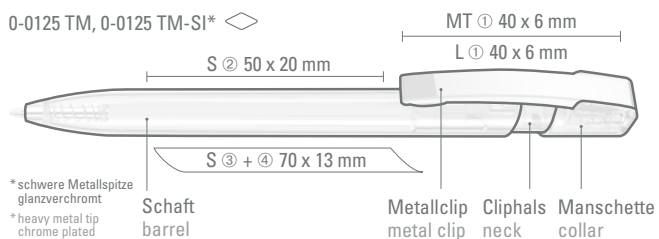

0-0125 TM, 0-0125 TM-SI* ◇