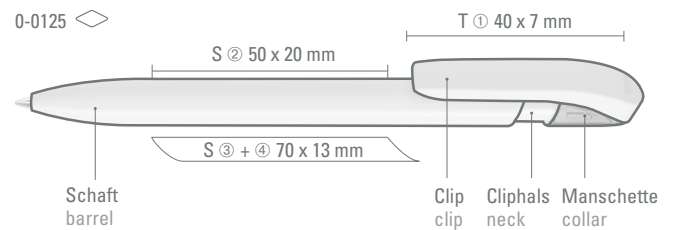

0-0125: Druckkugelschreiber mit gedeckt glänzendem Gehäuse in uni weiß oder schwarz bzw. Manschette in transparent glänzend.

0-0125 M: Druckkugelschreiber mit gedeckt glänzendem Gehäuse in uni weiß oder schwarz bzw. Cliphals transparent glänzend, Metallclip glanzverchromt.

0-0125 M-SI: Druckkugelschreiber mit gedeckt glänzendem Gehäuse in uni weiß oder schwarz Metallclip und schwere Metallspitze glanzverchromt.

Mindestbestellmenge 1.000 Stück
Werbeschlüssel Schaft S, Clip T
Mindestbestellmenge 1.000 Stück
Werbeschlüssel Schaft S, Clip MT/L

0-0125: Retractable ballpoint pen with shiny solid body in solid white or black and neck shiny transparent.

0-0125 M: Retractable ballpoint pen with shiny solid body in white or black and neck shiny transparent, metal clip chrome plated.

0-0125 M-SI: Retractable ballpoint pen with shiny solid body in white or black, metal clip chrome plated and heavy chrome plated metal tip.

Minimum Quantity 1,000 pieces
Adverting code barrel S, clip T
Minimum Quantity 1,000 pieces
Adverting code barrel S, clip MT/L