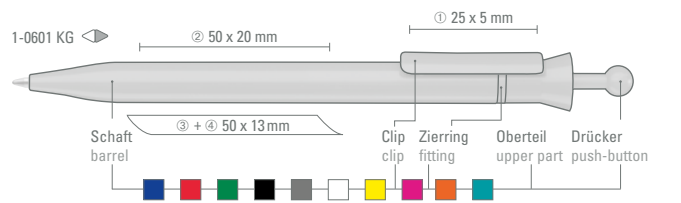

1-0690 (●● 8-0855)

- 01-0286
- 01-0200
- 01-0340
- 01-0002
- 01-0428
- 01-0001
- 01-0108
- 01-0219
- 01-0172
- 01-3262

●● 8-0855

1-0601 KG (●● 8-0866)

- 01-0286
- 01-0200
- 01-0340
- 01-0002
- 01-0428
- 01-0001
- 01-0108
- 01-0219
- 01-0172
- 01-3262

●● 8-0866

1-0690: Druckkugelschreiber mit ver-nickeltem Metallbiegeclip und Metallspitze.

1-0601 KG: Druckkugelschreiber mit langem, einteiligem Werbeschäft, Kunststoffclip und Kugeldrucker.

1-0690 Mindestbestellmenge
1.000 Stück
Werbeschlüssel Schaft S ○

1-0601 KG Mindestbestellmenge
1.000 Stück
Werbeschlüssel Schaft S ○, Clip T

1-0690: Retractable ballpoint pen with flexible nickel-plated metal clip and metal tip.

1-0601 KG: Retractable ballpoint pen with long, one-piece advertising barrel, plastic clip and ball push-button.

1-0690 Minimum quantity
1,000 pieces
Advertising code barrel S ○

1-0601 KG Minimum quantity
1,000 pieces
Advertising code barrel S ○, clip T