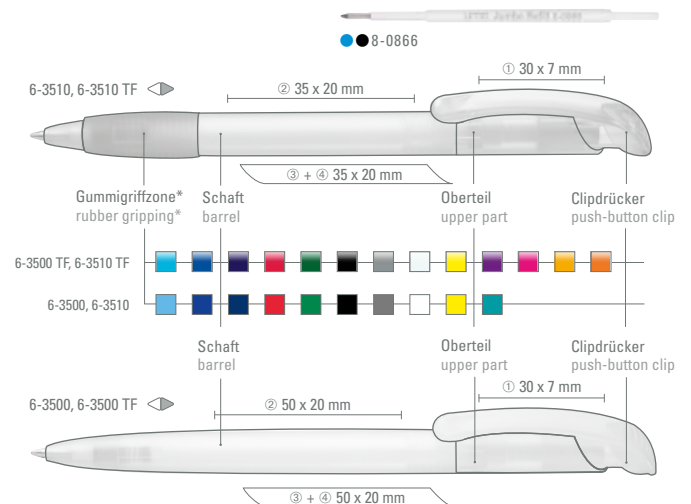

- 6-3500, 6-3510 (●● 8-0866)
- 06-2925
  - 06-0294
  - 06-0281
  - 06-1795
  - 06-0349
  - 06-0002
  - 06-0424
  - 06-0001
  - 06-0012
  - 06-0329
- 6-3500 TF, 6-3510 TF (●● 8-0866)
- 06-0306
  - 06-0294
  - 06-0281
  - 06-0200
  - 06-0355
  - 06-0425
  - 06-0003
  - 06-0102
  - 06-0272
  - 06-0213
  - 06-0137
  - 06-0172

Das gleiche Modell mit Schaft und Clip aus nachwachsendem und kompostierbarem Material finden Sie auf S. 218 unter BIO PEN.

The same model with barrel and clip made of sustainable and biodegradable material can be found on p. 218, under BIO PEN.

6-3500: Druckkugelschreiber mit Bogencilpdrücker.

6-3500: Retractable ballpoint pen with curved clip push-button.

6-3510: Wie Modell 6-3500 jedoch mit Gummigriffzone.

6-3510: Like model 6-3500 but with rubberized grip zone.

6-3500 TF: Druckkugelschreiber mit transparent gefrostedem Gehäuse und Bogencilpdrücker.

6-3500 TF: Retractable ballpoint pen with transparent frosted body and curved push-button clip.

6-3510 TF: Wie Modell 6-3500 TF jedoch mit Gummigriffzone.

6-3510 TF: Like model 6-3500 TF but with rubberized grip zone.

Mindestbestellmenge 1.000 Stück
Werbeschlüssel Schaft S O, Clip T

Minimum quantity 1,000 pieces
Advertising code barrel S O, clip T