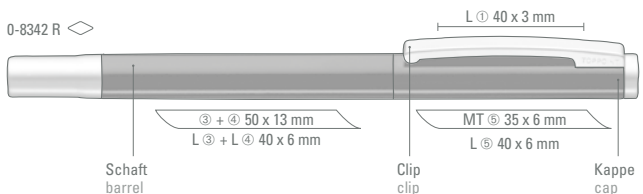

- 0-8340 (● 8-0883)
  0-8342 R (● 8-0806)
- 23-0001
  - 23-0002
  - 23-0004
  - 8-0883
  - 8-0806
- 0-8340 TO (● 8-0883)
- 23-0004
  - 8-0883

0-8340: Metall-Drehkugelschreiber mit gefedertem Clip. Oberfläche in silber matt und glänzenden Beschlagteilen, schwarz oder weiß glänzend mit matten Beschlägen.

0-8340 TO: Metall-Drehkugelschreiber mit gefedertem Clip. Oberfläche in silber matt und glänzenden Beschlagteilen, mit Touchfunktion im Oberteil.

0-8342 R: Metall-Rollerball mit gefedertem Clip. Oberfläche in silber matt und glänzenden Beschlagteilen, schwarz oder weiß glänzend mit matten Beschlägen.

Mindestbestellmenge 300 Stück
Werbeschlüssel Schaft MS/L,
Clip L, Kappe MT/L

0-8340: Metal twist ballpoint pen with spring-mounted clip. Surface in matt silver and glossy chrome fittings, glossy black or white with matt fittings.

0-8340 TO: Metal twist ballpoint pen with spring-mounted clip. Surface in matt silver and glossy chrome fittings and additional touch function in the upper part.

0-8342 R: Metal rollerball with spring-mounted clip. Surface in matt silver and glossy chrome fittings, glossy black or white with matt fittings.

Minimum quantity 300 pieces
Advertising code barrel MS/L,
clip L, cap MT/L