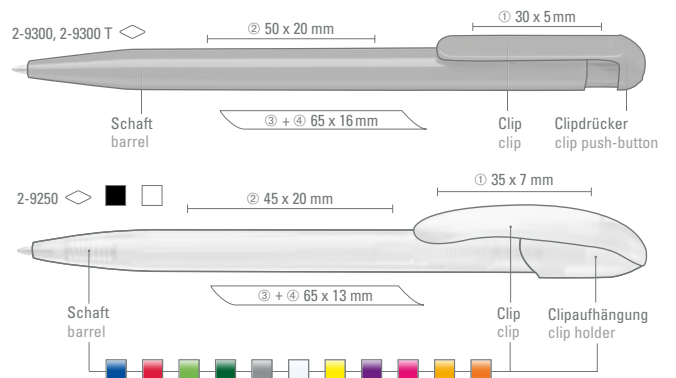

2-9300 (● 8-0854)

50-0001

50-0002

50-0280

50-7624

50-0340

50-0115

50-1665

50-0423

2-9300 T (● 8-0854)

50-0072

50-1795

50-0356

50-1585

50-2077

2-9250 (● 8-0854)

50-0001

50-0002

2-9250 TF (● 8-0854)

50-0072

50-1795

50-2271

50-0356

50-0405

50-0003

50-0396

50-2077

50-0214

50-0130

50-1585

● 8-0854

2-9300: Druckkugelschreiber mit gedeckt glänzendem Gehäuse.

2-9300 T: Druckkugelschreiber mit glänzend transparentem Gehäuse.

2-9250: Druckkugelschreiber in uni weiß oder schwarz mit Schiebekappenmechanik.

2-9250 TF: Druckkugelschreiber mit uni transparent gefrostetem Schaft, Clip sowie Schiebekappe.

2-9300/2-9300 T
Werbeschlüssel Schaft S ○, Clip S
2-9250/2-9250 TF
Mindestbestellmenge 1.000 Stück
Werbeschlüssel Schaft S ○, Clip T

2-9300: Retractable ballpoint pen with shiny solid body.

2-9300 T: Retractable ballpoint pen with shiny transparent body.

2-9250: Retractable ballpoint pen in solid color white or black with cap mechanism.

2-9250 TF: Retractable ballpoint pen with solid-colored transparent frosted barrel, clip and retractable cap.

2-9300/2-9300 T
Advertising code barrel S ○, clip S
2-9250/2-9250 TF
Minimum quantity 1,000 pieces
Advertising code barrel S ○, clip T