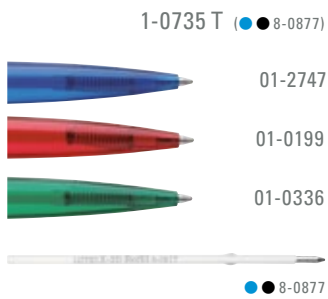

1-0735: Druckkugelschreiber mit großem gedeckten Gehäuse und großem Clip an genoppter Clipaufhängung.

1-0735 T: Druckkugelschreiber mit transparentem Gehäuse und großem Clip an genoppter Clipaufhängung.

1-0765 T: Druckkugelschreiber mit transparent gefrostetem Schaft und großem Clip an genoppter Clipaufhängung.

Mindestbestellmenge 1.000 Stück
Werbeschlüssel Schaft S ○, Clip S

1-0735: Retractable ballpoint pen with solid body and large clip on nubbed clip holder.

1-0735 T: Retractable ballpoint pen with transparent body and large clip on nubbed clip holder.

1-0765 T: Retractable ballpoint pen with transparent frosted barrel and large clip on nubbed clip holder.

Minimum quantity 1,000 pieces
Advertising code barrel S ○, clip S