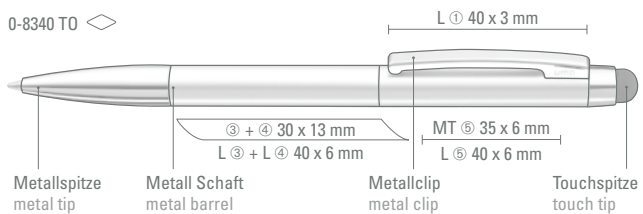

- 0-8340 (● 8-0883)
  0-8342 R (● 8-0806)
- 23-0001
  - 23-0002
  - 23-0004
  - 8-0883
  - 8-0806
- 0-8340 TO (● 8-0883)
- 23-0004
  - 8-0883

0-8340: Metall-Drehkugelschreiber mit gefedertem Clip. Oberfläche in silber matt und glänzenden Beschlagteilen, schwarz oder weiß glänzend mit matten Beschlägen.

0-8340 TO: Metall-Drehkugelschreiber mit gefedertem Clip. Oberfläche in silber matt und glänzenden Beschlagteilen, mit Touchfunktion im Oberteil.

0-8342 R: Metall-Rollerball mit gefedertem Clip. Oberfläche in silber matt und glänzenden Beschlagteilen, schwarz oder weiß glänzend mit matten Beschlägen.

Mindestbestellmenge 300 Stück
Werbeschlüssel Schaft MS/L,
Clip L, Kappe MT/L

0-8340: Metal twist ballpoint pen with spring-mounted clip. Surface in matt silver and glossy chrome fittings, glossy black or white with matt fittings.

0-8340 TO: Metal twist ballpoint pen with spring-mounted clip. Surface in matt silver and glossy chrome fittings and additional touch function in the upper part.

0-8342 R: Metal rollerball with spring-mounted clip. Surface in matt silver and glossy chrome fittings, glossy black or white with matt fittings.

Minimum quantity 300 pieces
Advertising code barrel MS/L,
clip L, cap MT/L