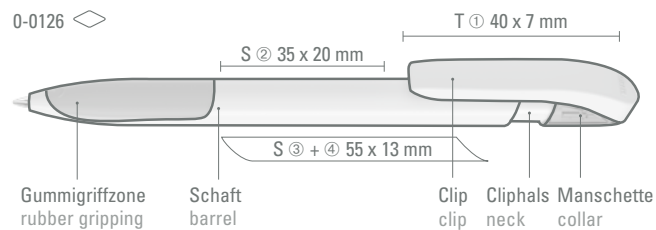

0-0125 TM-SI: Retractable ballpoint pen
with shiny transparent body in one color,
metal clip and heavy chrome plated
metal tip.

Minimum Quantity 1,000 pieces
Advertising code barrel S, clip MT/L

SKY

Modell auch mit gedeckt weißem Gehäuse erhältlich.
Item also available with solid white body.