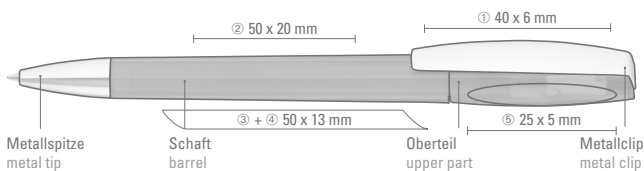

1-0043 SI, 1-0043 T-SI, 1-0043 CT-SI, 1-0043 C-SI ◊

1-0043 SI: Drehkugelschreiber mit gedeckt glänzendem Gehäuse, schwerer Metallspitze und Metallclip glanzchrom.

1-0043 T-SI: Drehkugelschreiber mit transparent glänzendem Gehäuse, schwerer Metallspitze und Metallclip glanzchrom.