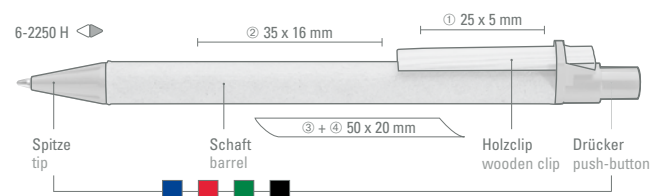

** Die Herstellung der Clips und der Schäfte ist aufgrund des besonderen Materials produktionstechnischen Schwankungen unterlegen. Leichte Unterschiede in der Farbe und der Oberfläche (Schlierenbildung) sind möglich.

** The production of the clips and barrels is subject to fluctuations due to the special material. Slight differences in color and surface (smear formation) are possible.