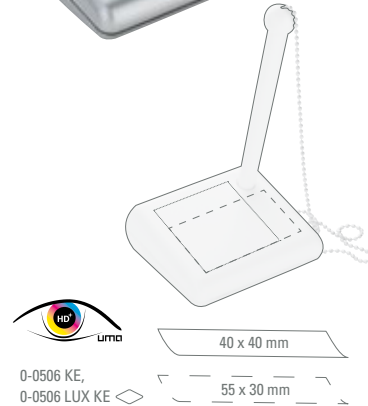

0-0506 KE,
0-0506 LUX KE

Farb-Code (Minen)
Color code (Refills)

0-0506 KE
0-0506 LUX-KE

50-0002		● 8-0855	
50-0001		● 8-0855	
50-0004		● 8-0855	

Die gedeckte schwarze Ausführung mit schwarz schreibender Mine.
The solid black version is equipped with refill black ink.

OFFICE KE
1-0504 KE

OFFICE TE
1-0504 TE

BESCHREIBUNG
DESCRIPTION