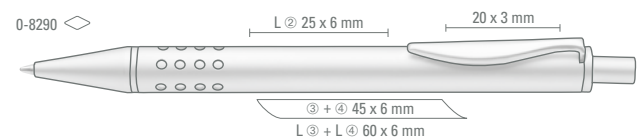

0-8290 (● 8-0883)

53-0004

0-8290 L (● 8-0883)

53-0534

0-7800 (● 8-0883)

21-0004

● 8-0883

0-8290: Metall-Druckkugelschreiber mit matt verchromtem Gehäuse, geschwungenem Clip und Griffzone.

0-8290 L: Metall-Druckkugelschreiber mit blau lackiertem Schaft, matt verchromter Spitze, Drücker und geschwungenem Clip sowie einer gelochten Griffzone.

0-7800: Metall-Druckkugelschreiber mit matt verchromtem Gehäuse, vernickeltem Clip, Drücker und Spitze.

Werbeschlüssel 0-8290 Schaft E/L, Clip L
Werbeschlüssel 0-8290 L Schaft MS, Clip L
0-7800

Mindestbestellmenge 300 Stück
Werbeschlüssel Schaft E/L, Clip L

0-8290: Metal retractable ballpoint pen with matt chrome body, flared clip and grip zone.

0-8290 L: Metal retractable ballpoint pen with blue lacquered barrel, matt chrome tip, push-button and flared clip as well as a perforated grip zone.

0-7800: Metal retractable ballpoint pen with matt chrome body, nickel-plated clip, push-button and tip.

Advertising code 0-8290 barrel E/L, clip L
Advertising code 0-8290 L barrel MS, clip L
0-7800
Minimum quantity 300 pieces
Advertising code barrel E/L, clip L