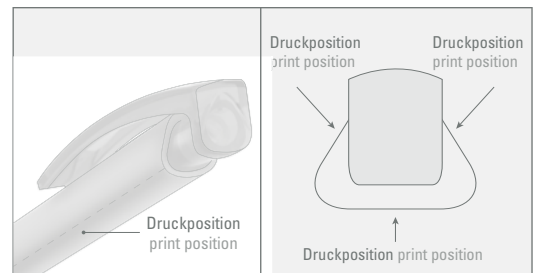

0-0133: Druckkugelschreiber mit gedeckt glänzendem Dreikantgehäuse.

0-0133 SI: Druckkugelschreiber mit gedeckt glänzendem Dreikantgehäuse und schwerer Metallspitze glanzverchromt.

0-0133 T-SI: Druckkugelschreiber mit transparent glänzendem Dreikantgehäuse und schwerer Metallspitze glanzverchromt.

Mindestbestellmenge 1.000 Stück
Werbeschlüssel Clip T, Schaft T, HD

0-0133: Retractable ballpoint pen with shiny solid triangular body.

0-0133 SI: Retractable ballpoint pen with shiny solid triangular body and heavy chrome plated metal tip.

0-0133 T-SI: Retractable ballpoint pen with shiny transparent triangular body and heavy chrome plated metal tip.

Minimum quantity 1,000 pieces
Advertising code clip T, barrel T, HD