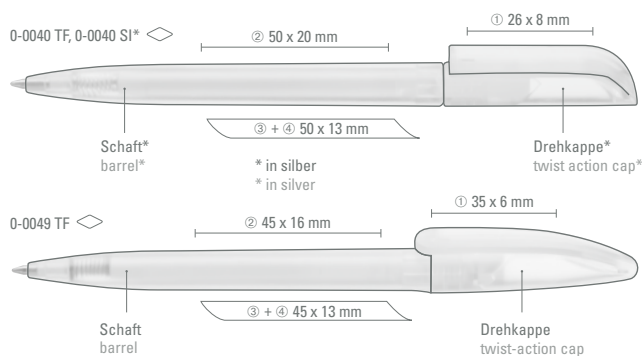

0-0040 TF: Kugelschreiber mit Drehmechanik und transparent gefrostetem Gehäuse.

0-0040 SI: Matt silberner Kugelschreiber mit Drehmechanik.

0-0049 TF: Kugelschreiber mit Drehmechanik und transparent gefrostetem Gehäuse.

0-0040 TF/0-0040 SI
Mindestbestellmenge 1.000 Stück
Werbeschlüssel Schaft S, Clip S
0-0049 TF
Mindestbestellmenge 1.000 Stück
Werbeschlüssel Schaft S, Clip T

0-0040 TF: Twist-action ballpoint pen with transparent frosted body.

0-0040 SI: Twist-action ballpoint pen in matt silver.

0-0049 TF: Twist-action ballpoint pen with transparent frosted body.

0-0040 TF/0-0040 SI
Minimum quantity 1,000 pieces
Advertising code barrel S, clip S
0-0049 TF
Minimum quantity 1,000 pieces
Advertising code barrel S, clip T