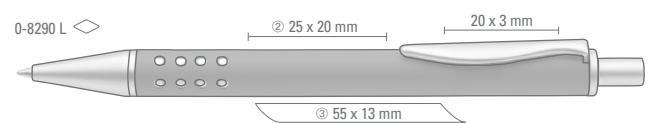

0-8290 (● 8-0883)

53-0004

0-8290 L (● 8-0883)

53-0534

0-7800 (● 8-0883)

21-0004

● 8-0883

0-8290: Metall-Druckkugelschreiber mit matt verchromtem Gehäuse, geschwungenem Clip und Griffzone.

0-8290 L: Metall-Druckkugelschreiber mit blau lackiertem Schaft, matt verchromter Spitze, Drücker und geschwungenem Clip sowie einer gelochten Griffzone.

0-7800: Metall-Druckkugelschreiber mit matt verchromtem Gehäuse, vernickeltem Clip, Drücker und Spitze.

Werbeschlüssel 0-8290 Schaft E/L, Clip L
Werbeschlüssel 0-8290 L Schaft MS, Clip L
0-7800

Mindestbestellmenge 300 Stück
Werbeschlüssel Schaft E/L, Clip L

0-8290: Metal retractable ballpoint pen with matt chrome body, flared clip and grip zone.

0-8290 L: Metal retractable ballpoint pen with blue lacquered barrel, matt chrome tip, push-button and flared clip as well as a perforated grip zone.

0-7800: Metal retractable ballpoint pen with matt chrome body, nickel-plated clip, push-button and tip.

Advertising code 0-8290 barrel E/L, clip L
Advertising code 0-8290 L barrel MS, clip L
0-7800
Minimum quantity 300 pieces
Advertising code barrel E/L, clip L