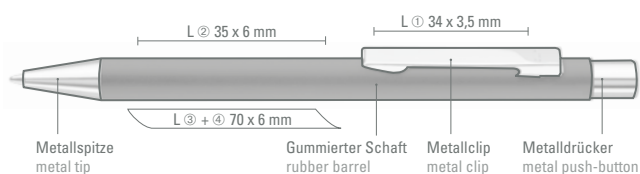

0-9450 RO-GO GUM ◊