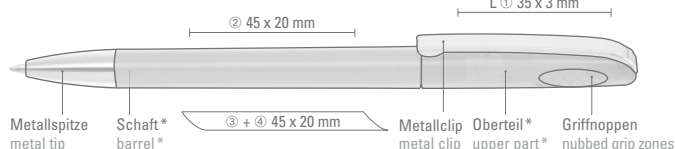

0-0146 LUX SI (● 8-0855)

0-0146 SI, 0-0146 T-SI, 0-0146 LUX SI* ◇

Metallspitze metal tip
Schaft* barrel*
Metallclip metal clip
Oberteil* upper part*
Griffnoppen nubbed grip zones
*in silber
*in silver

0-0146 SI: Drehkugelschreiber mit glänzend gedecktem Gehäuse, schwerer glänzender Metallspitze und Metallclip. Griffnoppen in der Kappe unterstützen den komfortablen Drehmechanismus.