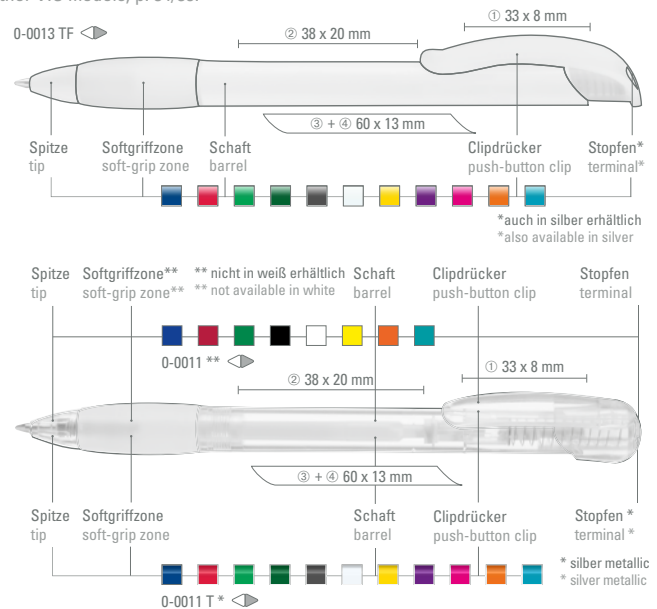

0-0013 TF: Druckkugelschreiber mit transparent gefrostetem Gehäuse, gepolsterter Softgriffzone und Clipdrückermechanik. Großer Bogenclick mit Drückerstopfen.

0-0013 TF: Retractable ballpoint pen with transparent frosted body, soft-grip zone and push-button clip. Curved clip with push-button terminal.

0-0011 T: Druckkugelschreiber mit glänzend transparentem Gehäuse, gepolsterter Softgriffzone und Clipdrückermechanik. Leicht gebogener Clip. Drückerstopfen silber metallic.

0-0011 T: Retractable ballpoint pen with glossy transparent body, soft-grip zone and push-button clip. Slightly curved clip. Push-button terminal in metallic silver.

0-0011: Druckkugelschreiber mit gepolsterter Softgriffzone und Clipdrückermechanik. Leicht gebogener Clip. Clipdrücker, Schaft und Spitze unifarben weiß. Stopfen und gepolsterste Softgriffzone unifarben. Ebenfalls Standard: alle Teile komplett unifarben mit silbernem Stopfen.

0-0011: Retractable ballpoint pen with soft-grip zone and push-button clip. Slightly curved clip. Clip push-button, barrel and tip in solid white. Pen terminal and padded soft-grip zone in one solid color. All parts come standard in the same color with silver terminal, too.

Mindestbestellmenge 1.000 Stück
Werbeschlüssel Schaft S ○, Clip T

Minimum quantity 1,000 pieces
Advertising code barrel S ○, clip T