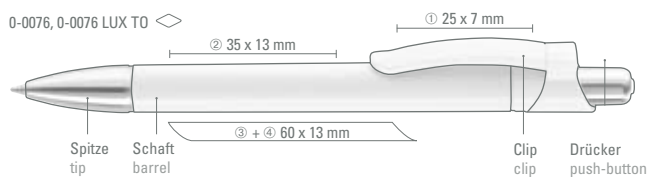

Mindestbestellmenge
Werbeschlüssel

1.000 Stück
Schaft S, Clip T

Minimum quantity
Advertising code

1,000 pieces
barrel S, clip T