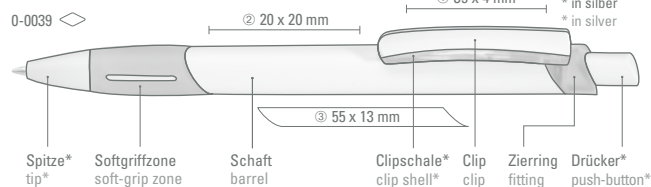

0-0031 (● 8-0875)

● 8-0875

0-0039 (● 8-0875)

● 8-0875

0-0031: Weißer Druckkugelschreiber mit Bogenclip und farbiger Gummigriffzone.

0-0039: Druckkugelschreiber in weiß mit uni transparent gefrosteter oder gedeckt schwarzer Softgriffzone, Zierring und Clipschale.