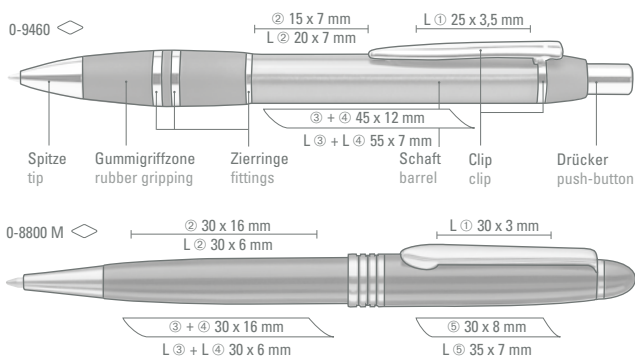

0-9460: Metall-Druckkugelschreiber mit glanz verchromten Beschlägen.

0-8800 M: Metall-Drehkugelschreiber mit schwarz glänzend lackiertem Gehäuse. Clip, Zierringe und Spitze aus vergoldetem Metall.

0-9460: Metal ballpoint pen with glossy chrome fittings.

0-8800 M: Metal twist ballpoint pen with glossy black lacquered body. Clip, bands and tip made from gold-plated metal.

0-9460
Werbeschlüssel Schaft MS/L, Clip L
0-8800 M
Mindestbestellmenge 300 Stück
Werbeschlüssel Schaft MS/L, Clip L, Kappe MT/L,

0-9460
Advertising code barrel MS/L, clip L
0-8800 M
Minimum quantity 300 pieces
Advertising code barrel MS/L, clip L, cap MT/L