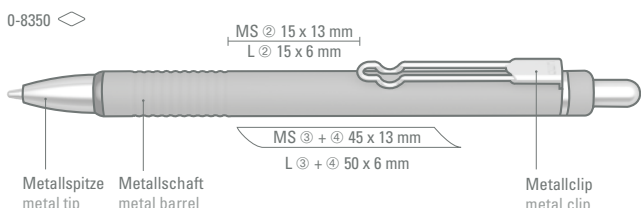

SMOKE

0-8350: Metall-Druckkugelschreiber mit matt lackiertem Aluminium Schaft und integrierter Griffzone. Metallbügelclip und Beschläge glanzverchromt, Zierring schwarz.

0-8350: Retractable metal ballpoint pen with matt lacquered aluminium barrel and integrated gripping zone. Metal clip and fittings chrome plated. Ring black.