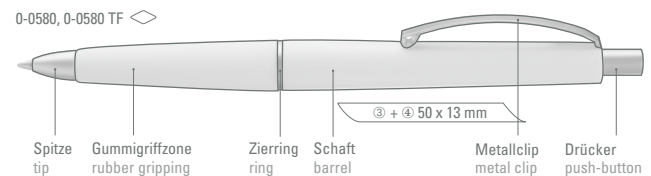

0-0580 TF (● 8-0854)

50-0072

50-1795

50-2271

50-0356

50-0405

50-0396

50-2077

50-0214

50-1585

0-0580 (● 8-0854)

50-0002

50-0001

● 8-0854

0-0580 TF: Druckkugelschreiber mit transparent gefrostetem Schaft und Gummigriffzone. Geschwungener Metallclip. Drücker, Zierring und Spitze in matt silber.

0-0580: Druckkugelschreiber mit Gummigriffzone und geschwungenem Metallclip. Schaft und Griffzone unifarben. Drücker, Zierring und Spitze in matt silber.

Mindestbestellmenge 1.000 Stück
Werbeschlüssel Schaft S

0-0580 TF: Retractable ballpoint pen with transparent frosted barrel and rubber gripping. Curved metal clip. Push-button, ring and tip in matt silver.

0-0580: Retractable ballpoint pen with rubber gripping and curved metal clip. Barrel and grip zone in one solid color. Push-button, ring and tip in matt silver.

Minimum quantity 1,000 pieces
Advertising code barrel S

0-0580, 0-0580 TF ◇