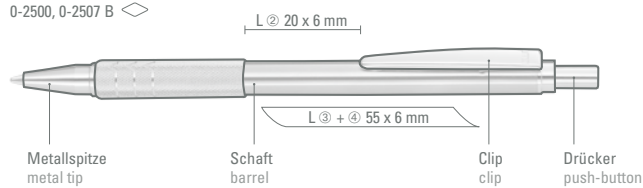

0-2500, 0-2507 B ◊