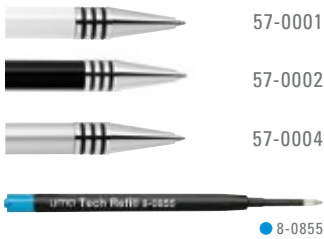

0-8240 (● 8-0855)
0-8247 B (0,7 mm)

0-8242 R (● 8-0806)