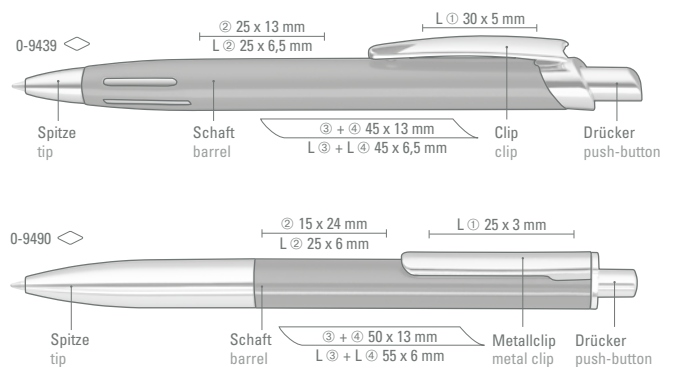

0-9439: Metall-Druckkugelschreiber mit Aluminiumschaft. Beschlagteile und eingelassener Griffzone in Streifenoptik silber glänzend.

0-9490: Metall-Druckkugelschreiber mit glänzend lackiertem Schaft, Metallclip und großer Silberspitze glanzverchromt.

Mindestbestellmenge 300 Stück
Werbeschlüssel Schaft MS/L, Clip L

0-9439: Metal retractable ballpoint pen with aluminum barrel. Fittings and recessed grip zone with shiny silver stripe effect.

0-9490: Retractable metal ballpoint pen with shiny coated body, clip and large silver tip brilliant chrome plated.

Minimum quantity 300 pieces
Advertising code barrel MS/L, clip L