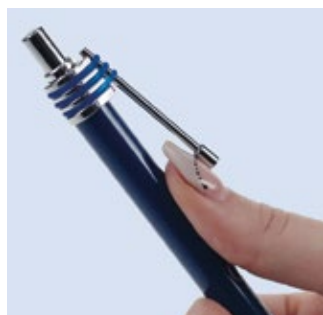

0-8280: Metall-Druckkugelschreiber mit flexiblem Metallclip gehalten durch drei farbige Gummibänder. Schaft in gedeckt matt schwarz und silber bzw. gedeckt glänzend weiß, blau oder rot. Beschläge silber glänzend.