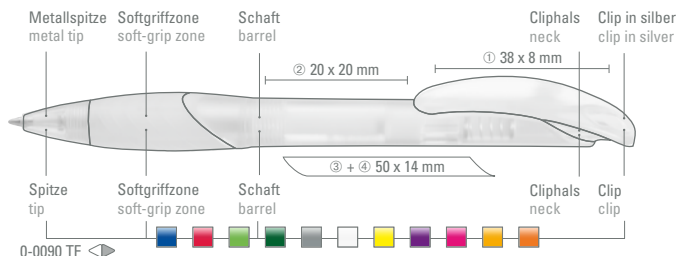

0-0090 TF-SI ◊

0-0090 LUX ◊