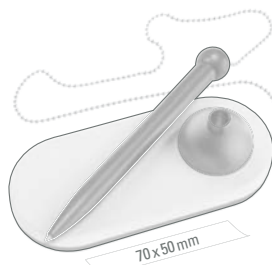

1-0504 TE, 1-0504 KE

Farb-Code (Minen)
Color code (Refills)

1-0504 KE (● 8-0855)
1-0504 TE (● 8-0855)

Werbeplatte advertising area	Boden & Kugel ground & ball
01-0287	
01-1805	
01-0002	
01-0003	
01-0012