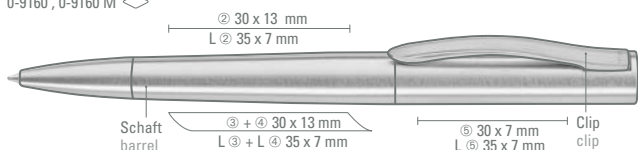

0-9160, 0-9160 M