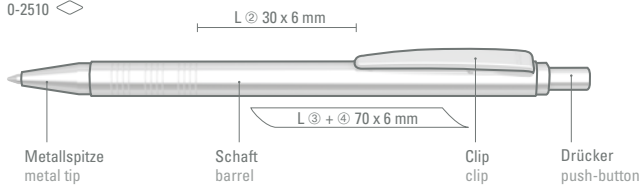

0-2500: Metall-Druckkugelschreiber aus Edelstahl mit glänzend verchromten Beschlügen und Griffzone.

0-2507 B: Metall-Druckbleistift (0,7 mm) aus Edelstahl mit glänzend verchromten Beschlügen und Griffzone.