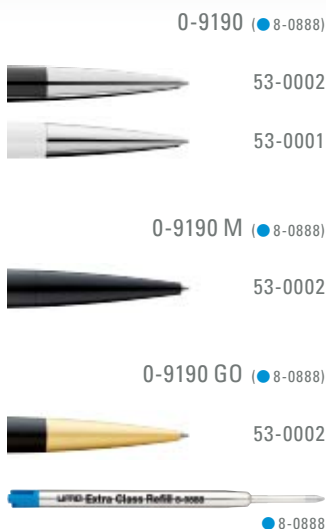

Farb-Code/Minen
Color code/Refills

ELEGANCE
0-9190 **new!**

ELEGANCE M
0-9190 M **new!**

ELEGANCE GO
0-9190 GO **new!**

143

Modelle eignen sich für Spiegelglanzgravur. Siehe Seite 239.

Items are suitable for highgloss laser engraving. See page 239.

Etui Empfehlung
Case suggestion