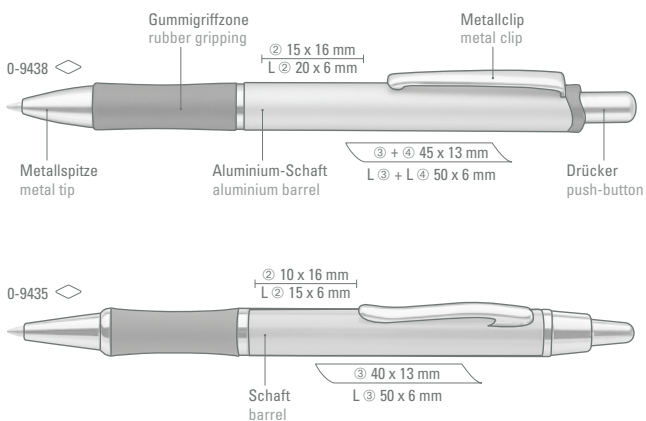

0-9438: Druckkugelschreiber mit lackiertem Aluminium-Schaft, schwarzer Gummigriffzone und Metallclip.

0-9435: Metall-Druckkugelschreiber mit schwarzer Gummigriffzone. Ab 3.000 Stück Schaftfarben in allen PMS-Tönen möglich.

Mindestbestellmenge
Werbeschlüssel

300 Stück
Schaft MS/L

0-9438: Retractable ballpoint pen with coated aluminum barrel. Black rubber grip zone and metal clip.

0-9435: Metal retractable ballpoint pen with rubber grip zone in black. Barrels available in all PMS-colors in orders from 3,000 pieces.

Minimum quantity
Advertising code

300 pieces
barrel MS/L