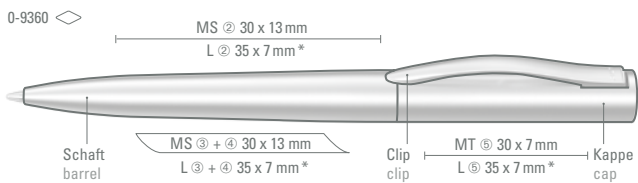

0-9360: Metall-Drehkugelschreiber in matt lackiertem Gehäuse mit Softdrehmechanik und gefedertem, gebürstetem Clip.

0-9362 R: Metall-Rollerball in matt lackiertem Gehäuse und gefedertem, gebürstetem Clip.

Mindestbestellmenge 100 Stück
Werbeschlüssel Schaft MS/L, Kappe MT/L

0-9360: Metal twist ballpoint pen in matt lacquered housing with soft twist mechanism and spring mounted clip matt brush-finished.

0-9362 R: Metal roller ball with matt lacquered housing and spring mounted clip matt brush-finished.

Minimum quantity 100 pieces
Advertising code barrel MS/L, cap MT/L