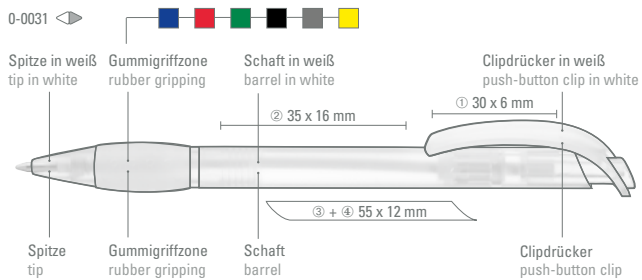

0-0031 (● 8-0875)

● 8-0875

0-0039 (● 8-0875)

● 8-0875

0-0031: Weißer Druckkugelschreiber mit Bogenclip und farbiger Gummigriffzone.

0-0039: Druckkugelschreiber in weiß mit uni transparent gefrosteter oder gedeckt schwarzer Softgriffzone, Zierring und Clipschale.