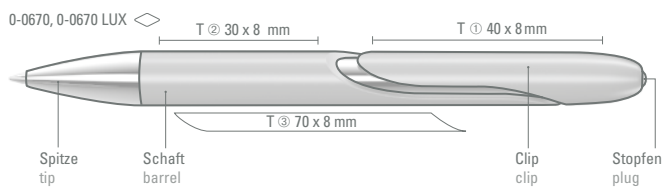

0-0670: Druckkugelschreiber mit softer Clipdrückermechanik. Gehäuse in matt schwarz oder matt weiß. Spitze, Kontur und Stopfen glanzverchromt.

0-0670 LUX: Druckkugelschreiber mit softer Clipdrückermechanik. Gehäuse matt silber. Spitze, Kontur und Stopfen glanzverchromt.

Mindestbestellmenge 1.000 Stück
Werbeschlüssel Schaft T, Clip T

0-0670: Retractable ballpoint pen with soft clip push button mechanism. Housing in matt black or matt white. Tip, contour and plug chrome plated.

0-0670 LUX: Retractable ballpoint pen with soft clip push button mechanism. Housing in matt silver. Tip, contour and plug chrome plated.

Minimum Quantity 1,000 pieces
Advertising code barrel T, clip T