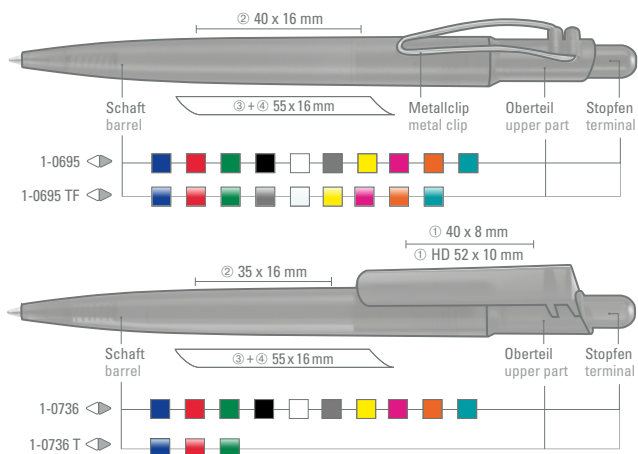

Ab 2.000 Stück können die Modelle farblich kombiniert werden.

You may choose any color combination for orders over 2.000 units.

1-0695: Druckkugelschreiber mit vernickeltem Metallbiegeclip und gedeckt glänzendem Gehäuse.

1-0695: Retractable ballpoint pen with nickel-plated metal flexible clip and solid shiny body.

1-0695 TF: Druckkugelschreiber mit vernickeltem Metallbiegeclip in transparent gefrorenstem Gehäuse.

1-0695 TF: Retractable ballpoint pen with nickel-plated metal flexible clip and transparent frosted body.

1-0736: Druckkugelschreiber mit großem Clip an verstärkter Clipanbindung mit gedeckt glänzendem Gehäuse.

1-0736: Retractable ballpoint pen with extra strong large clip and solid shiny body.

1-0736 T: Druckkugelschreiber mit großem Clip an verstärkter Clipanbindung mit transparent glänzendem Gehäuse.

1-0736 T: Retractable ballpoint pen with extra strong large clip and shiny transparent body.

1-0695/1-0695 TF
Mindestbestellmenge 1.000 Stück
Werbeschlüssel Schaft S ○
1-0736/1-0736 T
Mindestbestellmenge 1.000 Stück
Werbeschlüssel Schaft S, Clip T, HD

1-0695/1-0695 TF
Minimum quantity 1,000 pieces
Advertising code barrel S ○
1-0736/1-0736 T
Minimum quantity 1,000 pieces
Advertising code barrel S, clip T, HD