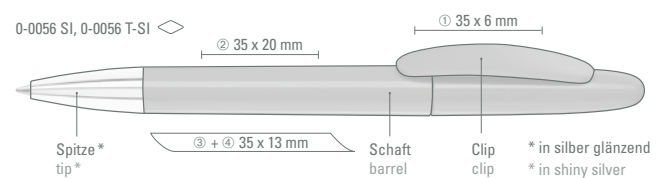

0-0056 SI (● 8-0866)
0-0056 M-SI (● 8-0866)

32-0292

32-2175

32-2147

32-0200

32-0382

32-0348

32-0343

32-0002

32-0001

32-0115

32-2705

32-2685

32-0188

32-0203

32-0213

32-1585

32-0321

32-0468

32-7569

32-0469

● 8-0866

0-0056 SI: Drehkugelschreiber mit gedeckt glänzendem Gehäuse und silber glänzender Spitze.

0-0056 M-SI: Drehkugelschreiber mit gedeckt glänzendem Gehäuse. Metallclip und Spitze glanzverchromt.

0-0056 SI	
Werbeschlüssel	Schaft S, Clip T
0-0056 M-SI	
Mindestbestellmenge	1.000 Stück
Werbeschlüssel	Schaft S, Clip MT/L

0-0056 SI: Twist ballpoint pen with shiny solid body and shiny silver tip.

0-0056 M-SI: Twist ballpoint pen with shiny opaque body, metal clip and tip chrome plated.

0-0056 SI	
Advertising code	barrel S, clip T
0-0056 M-SI	
Minimum quantity	1,000 pieces
Advertising code	barrel S, clip MT/L