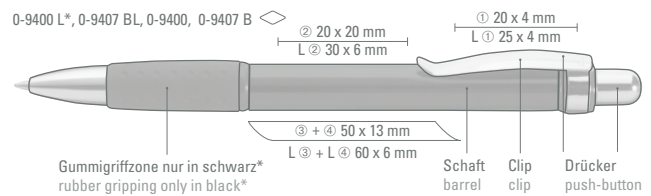

ARGON L
0-9400 L

ARGON BL
0-9407 BL

ARGON
0-9400

ARGON B
0-9407 B

Farb-Code/Minen
Color code/Refills

0-9400 (● 8-0883)
0-9407 B (0,5mm)

- 20-0002
- 20-0286
- 20-0186
- 20-0341
- 20-0430
- 20-0136
- 20-0266
- 20-0227

0-9400 L (● 8-0883)
0-9407 BL (0,5mm)

- 20-0002
- 20-2747
- 20-0187
- 20-3435

LTRC Economy Class Refill 0-8883
● 8-0883

Transparentes Kunststoffetui 0-0934. Siehe Seite 231.

Transparent plastic case 0-0934. Siehe Seite 231.

0-9400 L: Druckkugelschreiber mit lackiertem Aluminiumschaft, Metallclip und schwarzer Gummigriffzone.

0-9400: Druckkugelschreiber mit Aluminiumschaft, Metallclip und farbiger Gummigriffzone.

0-9407 BL: Passender Druckbleistift (Bleistiftmine: 0,5 mm) zu Modell 0-9400 L.

0-9407 B: Passender Druckbleistift (Bleistiftmine: 0,5 mm) zu Modell 0-9400.

Mindestbestellmenge 300 Stück
Werbeschlüssel Schaft MS/L, Clip E/L

0-9400 L: Retractable ballpoint pen with lacquered aluminium barrel, metal clip and black rubber gripping.

0-9400: Retractable ballpoint pen with aluminium barrel, metal clip and colored rubber gripping.

0-9407 BL: Matching mechanical pencil (lead refill: 0.5 mm) for model 0-9400 L.

0-9407 B: Matching retractable pencil (lead refill: 0.5 mm) for model 0-9400.

Minimum quantity 300 pieces
Advertising code barrel MS/L, clip E/L