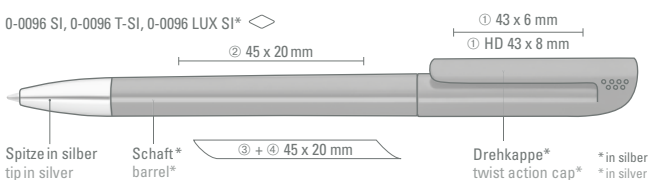

0-0096 SI, 0-0096 T-SI, 0-0096 LUX SI* ◇