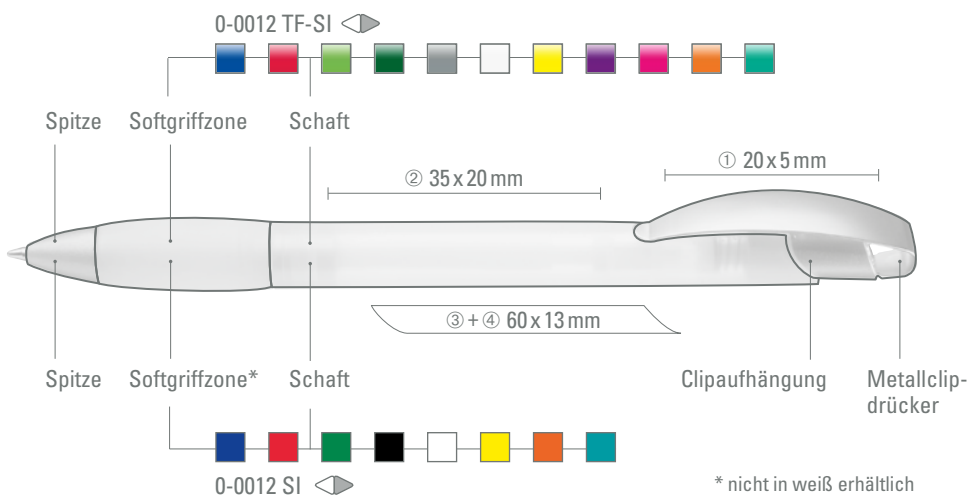

Große Vielfalt, schneller Überblick

uma Schreibgeräte setzen sich aus vielen Komponenten zusammen, mit einer Vielfalt an Farb-Optionen und unterschiedlichen Druckpositionen. Zur schnellen Übersicht über die verfügbaren Gestaltungsmöglichkeiten finden Sie auf jeder Produktseite eine Produkt-Info-Skizze mit dem jeweiligen Schreibgerät, der gesamten Auswahl an Standard-Farben des Modells und den Angaben der zur Verfügung stehenden Druckpositionen mit entsprechenden Maßen (Länge x Höhe in mm).

Für die Beschreibung der Druckposition und der Druckverfahren gibt es spezielle Info-Schlüssel, vgl. unten. Bitte achten Sie auf die Nummer (①–⑦) der jeweilig verfügbaren Druckposition bzw. auf den Buchstaben (Druckschlüssel S, T, TT, E, L, RL, HD, V, D, MT, MS, P) des entsprechend geeigneten Druckverfahrens. uma – große Vielfalt, schneller Überblick.

Produkt-Info-Skizzen (Aufbau)