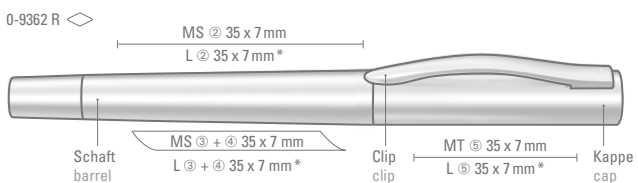

0-9360: Metall-Drehkugelschreiber in matt lackiertem Gehäuse mit Softdrehmechanik und gefedertem, gebürstetem Clip.

0-9362 R: Metall-Rollerball in matt lackiertem Gehäuse und gefedertem, gebürstetem Clip.

Mindestbestellmenge 100 Stück
Werbeschlüssel Schaft MS/L, Kappe MT/L

0-9360: Metal twist ballpoint pen in matt lacquered housing with soft twist mechanism and spring mounted clip matt brush-finished.

0-9362 R: Metal roller ball with matt lacquered housing and spring mounted clip matt brush-finished.

Minimum quantity 100 pieces
Advertising code barrel MS/L, cap MT/L