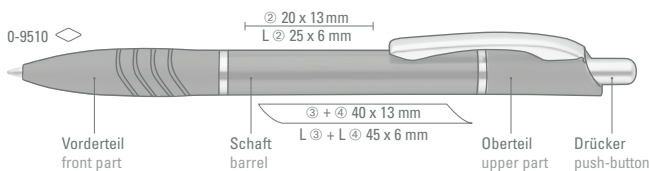

0-9480 L: Metall-Druckkugelschreiber mit lackiertem Aluminium Schaft, Metallclip und Griffzone mit Ringdesign glanzverchromt.

0-9510: Metall-Druckkugelschreiber mit Metallclip und Griffzone.

0-9480 L	
Mindestbestellmenge	300 Stück
Werbeschlüssel	Schaft MS/L, Clip E/L
0-9510	
Mindestbestellmenge	300 Stück
Werbeschlüssel	Schaft MS/L