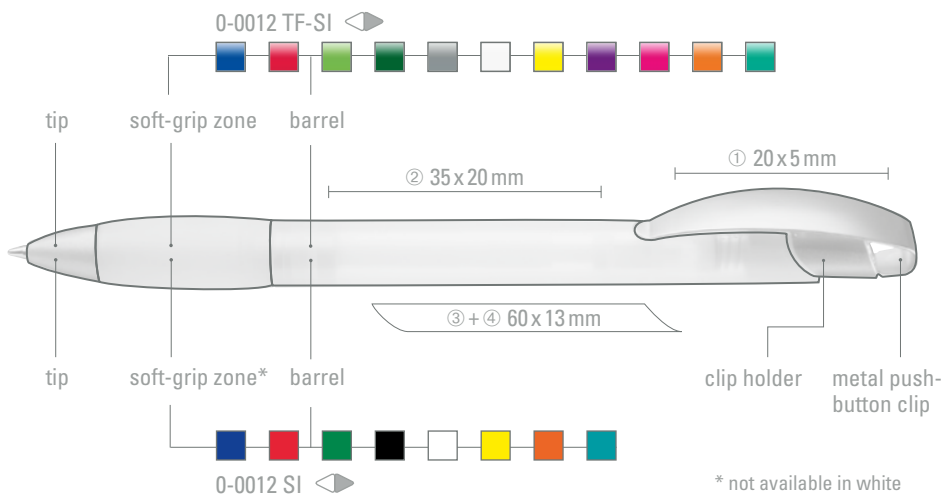

The Whole Range At A Glance

uma writing instruments combine numerous components with a wide range of color options and various print positions. With all these design choices, it's a good thing every product page has an informative product sketch of each writing instruments, the full range of standard colors for the model and information about available imprint positions with dimensions (length x height in mm).

There are special information codes describing imprint positions and printing methods – see below for more. Please note the number (①–⑦) of the available imprint position and the letter (printing code S, T, TT, E, L, RL, HD, V, D, MT, MS, P) of your chosen printing method. At uma, you can see the whole range at a glance.

Informative Product Sketches (Structure)