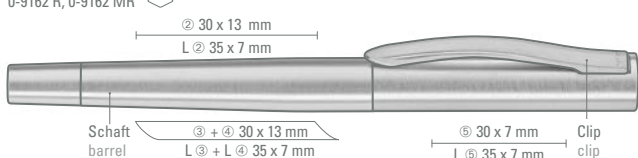

0-9162 R, 0-9162 MR