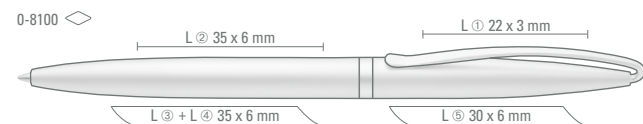

0-9585: Metall-Druckkugelschreiber mit matt lackiertem Aluminium-Gehäuse und Schiebekappenmechanik. Metallclip, Spitze und Zierring silber glänzend.

0-0611: Metall-Druckkugelschreiber mit matt verchromtem Metalloberteil und Metallspitze sowie farbigem Kunststoffvorderteil.

0-8100: Metall-Drehkugelschreiber mit matt verchromtem Gehäuse und dünnem Metallbogenclip.

0-9585
Mindestbestellmenge 300 Stück
Werbeschlüssel Schaft MS/L,
Kappe MT/L, Clip L

0-0611
Mindestbestellmenge 1.000 Stück
Werbeschlüssel Schaft MS, Kappe L

0-8100
Mindestbestellmenge 300 Stück
Werbeschlüssel Schaft E/L, Kappe E/L,
Clip L

0-9585: Metal retractable ballpoint pen with matt lacquered aluminium body and retractable cap mechanism. Metal clip, tip and ring in shiny silver.

0-0611: Metal retractable ballpoint pen with matt chrome metal upper part, metal pusher and silver tip.

0-8100: Metal twist ballpoint pen with matt chrome body and thin curved metal clip.

0-9585
Minimum quantity 300 pieces
Advertising code barrel MS/L,
cap MT/L, clip L

0-0611
Minimum quantity 1,000 pieces
Advertising code barrel MS, cap L

0-8100
Minimum quantity 300 pieces
Advertising code barrel E/L, cap E/L,
clip L