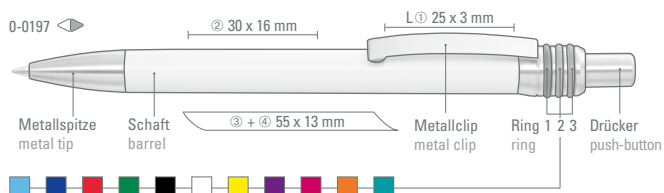

0-0197: Druckkugelschreiber mit gedeckt glänzendem Gehäuse und 3 eingelassenen, kombinierbaren Gummiringen im Oberteil. Metallspitze und Metallclip in silber glänzend.

0-0198 M: Metalldruckkugelschreiber mit matt verchromtem Schaft und 3 eingelassenen, kombinierbaren Gummiringen im Oberteil. Beschläge und Metallclip in silber glänzend.

0-0197
Mindestbestellmenge 1.000 Stück
Werbeschlüssel Schaft S, Clip L

0-0198 M
Mindestbestellmenge 300 Stück
Werbeschlüssel Schaft MS/L, Clip L

0-0197: Retractable ballpoint pen with shiny solid body and three recessed combinable rubber rings in the upper part. Shiny silver metal tip and metal clip.

0-0198 M: Retractable metal ballpoint pen with matt chromium barrel and three recessed combinable rubber rings in the upper part. Shiny silver fittings and metal clip.

0-0197
Minimum quantity 1,000 pieces
Advertising code barrel S, clip L

0-0198 M
Minimum quantity 300 pieces
Advertising code barrel MS/L, clip L