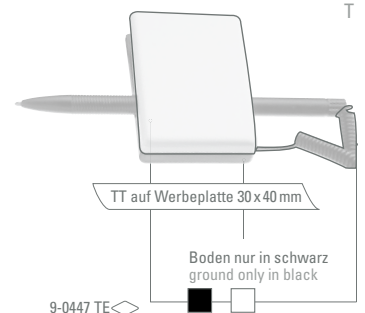

BESCHREIBUNG
DESCRIPTION

9-0447 TE: Haftklammer mit Kugelschreiber an einer Kunststoffspirale in schwarz oder schwarz/weiß. Doppelkleber am Haftklammerboden.

9-0840: Aufklappbares Kartonnmesser in weiß. Weitere Farben auf Anfrage.

9-0447 TE
Mindestbestellmenge 500 Stück
Werbeschlüssel TT auf Werbeplatte

9-0840
Mindestbestellmenge 500 Stück
Werbeschlüssel T

9-0447 TE: Adhesive wall clip with ballpoint pen on a plastic spiral in black or black-and-white. Clip base features a two-sided adhesive.

9-0840: Folding white box cutter. More colors upon request available.

9-0447 TE
Minimum quantity 500 pieces
Advertising code TT on panel

9-0840
Minimum quantity 500 pieces
Advertising code T