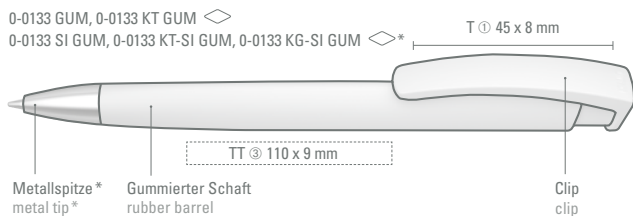

0-0133 GUM: Druckkugelschreiber mit gummiertem Dreikantgehäuse und gedeckt glänzendem Clip.

0-0133 KT GUM: Druckkugelschreiber mit gummiertem Dreikantgehäuse und transparent glänzendem Clip.

0-0133 SI GUM: Druckkugelschreiber mit gummiertem Dreikantgehäuse und gedeckt glänzendem Clip mit schwerer Metallspitze glanzverchromt.

0-0133 KT-SI GUM: Druckkugelschreiber mit gummiertem Dreikantgehäuse und transparent glänzendem Clip mit schwerer Metallspitze glanzverchromt.

0-0133 KG-SI GUM: Druckkugelschreiber mit gummiertem Dreikantgehäuse und weiß gedecktem glänzendem Clip und schwerer Metallspitze glanzverchromt.

0-0133 GUM: Retractable ballpoint pen with soft touch triangular body and shiny solid clip.

0-0133 KT GUM: Retractable ballpoint pen with soft touch triangular body and shiny transparent clip.

0-0133 SI GUM: Retractable ballpoint pen with soft touch triangular body and shiny solid clip with heavy chrome plated metal tip.

0-0133 KT-SI GUM: Retractable ballpoint pen with soft touch triangular body and shiny transparent clip with heavy chrome plated metal tip.

0-0133 KG-SI GUM: Retractable ballpoint pen with soft touch triangular body and shiny solid white clip and heavy chrome plated metal tip.

Mindestbestellmenge 1.000 Stück
Werbeschlüssel Clip T, Schaft TT

Minimum quantity 1,000 pieces
Advertising code clip T, barrel TT