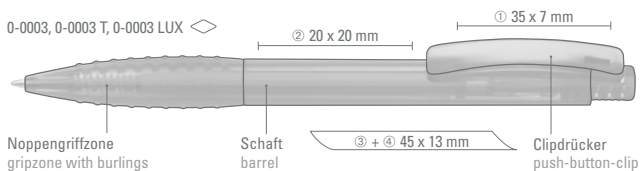

0-0003: Druckkugelschreiber mit Noppengriffzone und Clipdrückermechanik in gedeckt glänzend.

0-0003 T: Druckkugelschreiber mit Noppengriffzone und Clipdrückermechanik in transparent glänzend.

0-0003 LUX: Druckkugelschreiber mit Noppengriffzone und Clipdrückermechanik in uni silber.

Mindestbestellmenge 1.000 Stück
Werbeschlüssel Schaft S, Clip T

0-0003: Retractable ballpoint pen with nubbed grip zone and clip push-button mechanism in shiny opaque.

0-0003 T: Retractable ballpoint pen with nubbed grip zone and clip push-button mechanism in transparent shiny.

0-0003 LUX: Retractable ballpoint pen with nubbed grip zone and clip push-button mechanism in silver.

Minimum quantity 1,000 pieces
Advertising code barrel S, clip T