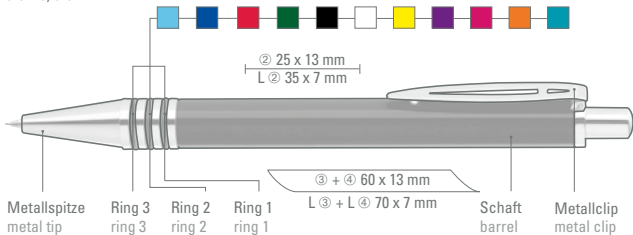

0-8240, 0-8247 B

0-8240: Metall-Druckkugelschreiber mit 3 eingelassenen, kombinierbaren Gummiringen im Schaft. Glanz lackierter Aluminiumschaft, Beschläge in Metall glanzchrom.

0-8247 B: Passender Metall-Druckbleistift (0,7 mm) zu Modell 0-8240.