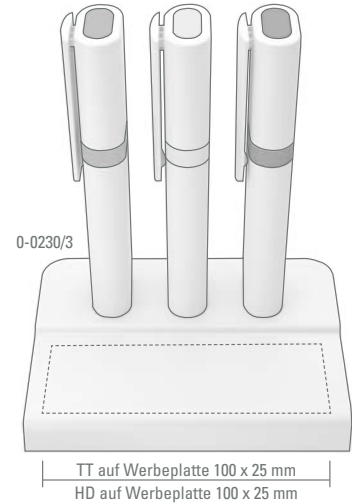

Farb-Code (Schreibfarben)
Color code (Ink colors)

0-0200	
50-0225	
50-7481	
50-0809	
50-1575	
50-2915	

Modell auf Anfrage auch mit blauem oder orangem Textmarker.

On request the item is available with blue and orange highlighter.

BESCHREIBUNG
DESCRIPTION

0-0230/3: Textmarkerständer für 3 Textmarker mit großer Werbefläche. Standard Textmarker-Schreibfarbe magenta, gelb, grün

0-0230/3
Mindestbestellmenge 300 Stück
Werbeschlüssel TT, HD auf Werbeplatte
Werbeschlüssel auf Textmarker: Schaft P, Clip T

0-0230/3: Highlighter rack for three text markers with a big advertising space. Standard writing colors for the highlighter are yellow, green and magenta.

0-0230/3
Minimum quantity 300 pieces
Advertising code TT, HD on panel
Advertising code on highlighter barell P, clip T