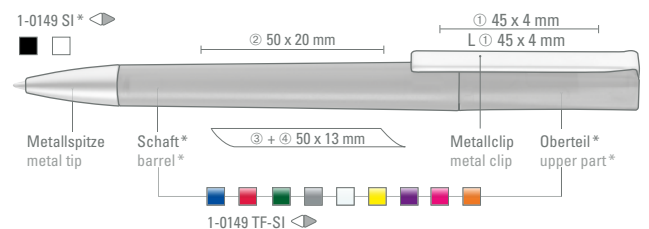

1-0149 TF-SI (●● 8-0856)

01-2747

01-0199

01-0336

01-0425

01-WG01

01-0116

01-0268

01-0227

01-0151

●● 8-0856

1-0149 SI (●● 8-0855)

01-0001

01-0002

●● 8-0855

1-0149 SI: Drehkugelschreiber mit mattgedecktem Gehäuse, schwerer Metallspitze und Metallclip matt verchromt.

1-0149 TF-SI: Drehkugelschreiber mit transparent gefrostetem Gehäuse, schwerer Metallspitze und Metallclip matt verchromt.

Mindestbestellmenge 1.000 Stück
Werbeschlüssel Schaft S O, Clip MT/L

1-0149 SI: Twist ballpoint pen with matt opaque body, heavy metal tip and metal clip matt chrome-plated.

1-0149 TF-SI: Twist ballpoint pen with transparent frosted body, heavy metal tip and metal clip matt chrome-plated.

Minimum quantity 1,000 pieces
Advertising code barrel S O, clip MT/L