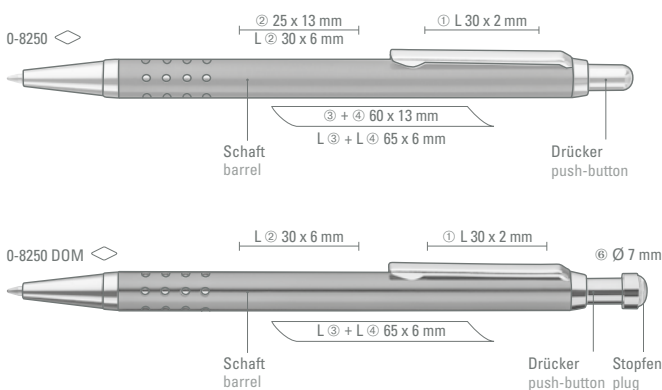

0-8250: Schlanker Metall-Druckkugelschreiber lackiert mit gelochter Griffzone. Beschlussteile glanzverchromt.

0-8250 DOM: Metall-Druckkugelschreiber mit Metallbeschlussteilen glanzverchromt, gestanzter Griffzone und Drücker mit individuell gestaltetem Doming.

0-8250
Mindestbestellmenge 300 Stück
Werbeschlüssel Schaft MS/L/RL, Clip L
0-8250 DOM
Mindestbestellmenge 500 Stück
Werbeschlüssel Schaft MS/L/RL, Clip L, Stopfen D

0-8250: Slim lacquered retractable metal ballpoint pen with perforated grip zone. Gloss-chrome fittings.

0-8250 DOM: Lacquered retractable metal ballpoint pen with perforated grip zone. Gloss-chrome fittings and individually designable doming.

0-8250
Minimum quantity 300 pieces
Advertising code barrel MS/L/RL, clip L
0-8250 DOM
Minimum quantity 500 pieces
Advertising code barrel MS/L/RL, clip L, plug D