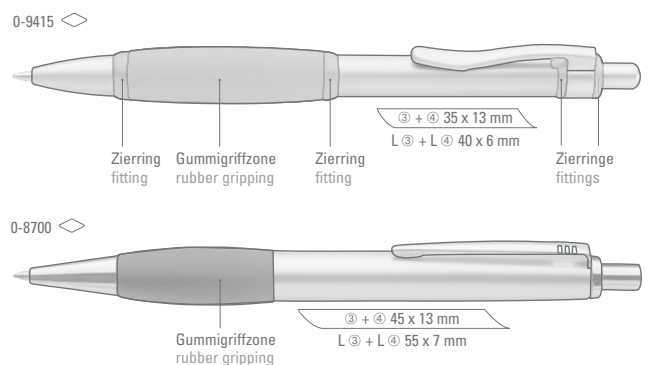

0-8700 (● 8-0883)

- 53-0002
- 53-2727
- 53-0200
- 53-3278

0-9415: Metall-Druckkugelschreiber mit glänzend lackiertem Schaft, Drücker, Clip und Spitze. Weiche, große Gummigriffzone und transparente Zierringe uni-farben. Europäische Kunststoff-Großraummine nach ISO-Norm, schwarz schreibend.

0-8700: Metall-Druckkugelschreiber mit matt verchromtem Schaft und Gummigriffzone. Clip, Drücker und Spitze aus Metall glanz verchromt.

Mindestbestellmenge 300 Stück
Werbeschlüssel Schaft MS/L

0-9415: Metal retractable ballpoint pen with glossy chrome-plated barrel, push-button, clip and tip. Large, soft rubber gripping and transparent rings in one solid color. ISO-compliant European jumbo plastic refill with black ink.

0-8700: Metal retractable ballpoint pen with matt chrome barrel and rubber gripping. Push-button, clip and tip made from glossy chrome-plated metal.

Minimum quantity 300 pieces
Advertising code barrel MS/L