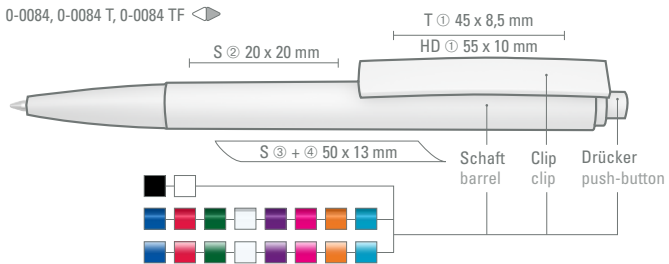

0-0084, 0-0084 T, 0-0084 TF