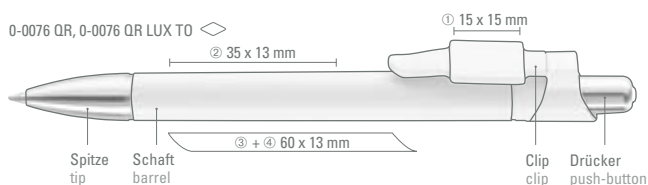

Mindestbestellmenge
Werbeschlüssel

1.000 Stück
Schaft S, Clip T

Minimum quantity
Advertising code

1,000 pieces
barrel S, clip T