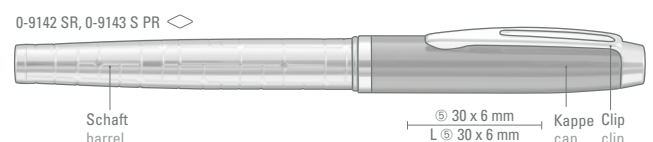

0-9140 S (● 8-0888)

52-0002

● 8-0888

0-9142 SR (●● 8-0806)

52-0002

●● 8-0806

0-9143 S PR (●● 8-0891)

52-0002

● 8-0891

0-9140 S: Metall-Drehkugelschreiber mit Softdrehmechanik, hochwertiger Schaftdesignnätzung und Metallzierring. Beschlagteile glanzverchromt.

0-9142 SR: Metall-Rollerball mit hochwertiger Schaftdesignnätzung und Metallzierring. Beschlagteile glanzverchromt.

0-9143 S PR: Metall-Patronenroller mit hochwertiger Schaftdesignnätzung und Metallzierring. Beschlagteile glanzverchromt.

Mindestbestellmenge 100 Stück
Werbeschlüssel Kappe MT/L

0-9140 S: Metal twist ballpoint pen with soft-twist mechanism and decorative metal ring, high-quality etched design on barrel and decorative metal ring. Gloss-chrome fittings.

0-9142 SR: Metal rollerball with high-quality etched design on barrel and decorative metal ring. Gloss-chrome fittings.

0-9143 S PR: Metal cartridge roller with high-quality etched design on barrel and decorative metal ring. Gloss-chrome fittings.

Minimum quantity 100 pieces
Advertising code cap MT/L