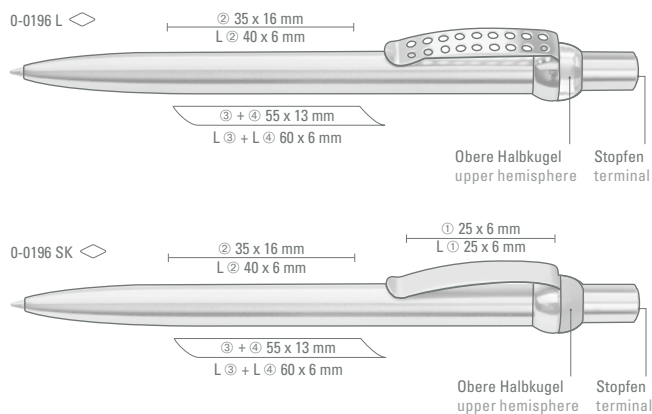

0-0196 SK (●● 8-0866)
0-0196 L (●● 8-0866)

0-0196 SK: Metall-Druckkugelschreiber mit mattverchromten und lackiertem Schaft. Obere Halbkugel und Stopfen unifarben transparent. Geschlossener Metallclip, Drücker und untere Halbkugel verchromt.

0-0196 L: Metall-Druckkugelschreiber mit verchromten und lackiertem Schaft. Obere Halbkugel und Stopfen unifarben transparent. Gelochter Metallclip, Drücker und untere Halbkugel verchromt.

0-0196 SK
Mindestbestellmenge 300 Stück
Werbeschlüssel Schaft MS/L, Clip MT/E/L

0-0196 L
Mindestbestellmenge 300 Stück
Werbeschlüssel Schaft MS/L

0-0196 SK: Metal ballpoint pen with metal chrome and lacquered barrel. Upper hemisphere and tassie in one solid transparent color. Closed metal clip, push-button and lower hemisphere chrome-plated.

0-0196 L: Metal retractable ballpoint pen with chrome and lacquered barrel. Upper hemisphere and terminal in one transparent color. Chrome plated metal clip, lower hemisphere and push button.

0-0196 SK
Minimum quantity 300 pieces
Advertising code barrel MS/L, clip MT/E/L

0-0196 L
Minimum quantity 300 pieces
Advertising code barrel MS/L