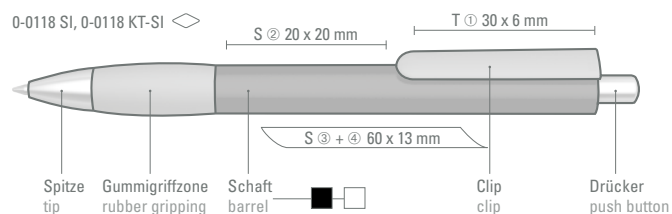

Modell auch mit gedeckt schwarzem Schaft erhältlich.

Item also available with solid black barrel.

0-0118 SI: Druckkugelschreiber mit gedeckt glänzendem Schaft in weiß oder schwarz, Gummigriffzone und Clip unifarben, Spitze und Drücker glanzverchromt.