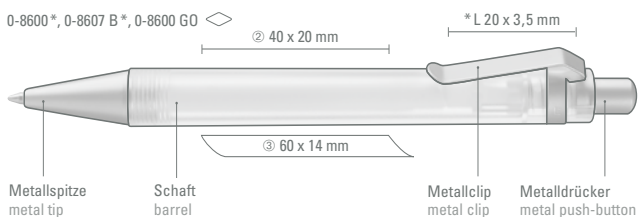

Minimum quantity 1,000 pieces
Advertising code barrel S O

0-8600 (● 8-0856)
0-8607 B (0,7 mm)

0-8600 GO (● 8-0855)

Beispiel ARCTIS-SET
siehe Seite 231.
Example ARCTIS-SET
see page 231.

0-8600: Druckkugelschreiber mit transparent gefrostetem oder gedecktem Schaft. Metalldrücker, -clip und -spitze verchromt.