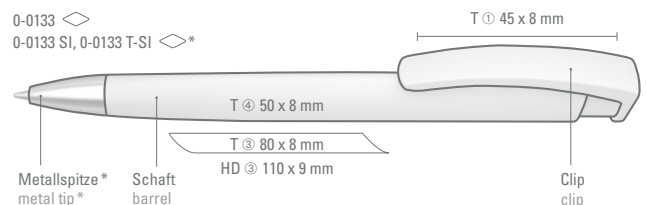

0-0133: Druckkugelschreiber mit gedeckt glänzendem Dreikantgehäuse.

0-0133 SI: Druckkugelschreiber mit gedeckt glänzendem Dreikantgehäuse und schwerer Metallspitze glanzverchromt.

0-0133 T-SI: Druckkugelschreiber mit transparent glänzendem Dreikantgehäuse und schwerer Metallspitze glanzverchromt.

Mindestbestellmenge 1.000 Stück
Werbeschlüssel Clip T, Schaft T, HD

0-0133: Retractable ballpoint pen with shiny solid triangular body.

0-0133 SI: Retractable ballpoint pen with shiny solid triangular body and heavy chrome plated metal tip.

0-0133 T-SI: Retractable ballpoint pen with shiny transparent triangular body and heavy chrome plated metal tip.

Minimum quantity 1,000 pieces
Advertising code clip T, barrel T, HD