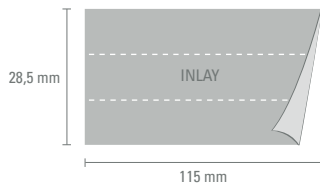

Mindestbestellmenge 1.000 Stück
Werbeschlüssel Schaft S ○, Clip T

Minimum quantity 1,000 pieces
Advertising code barrel S ○, clip T

INSIDE

0-0333 INSIDE CI (● 8-0856)

0-0333 CI: Druckkugelschreiber mit Dreikantgehäuse und individuell gestaltbarer Einlage. Spitze und Drücker in weiß gedeckt, Schaft transparent glänzend.