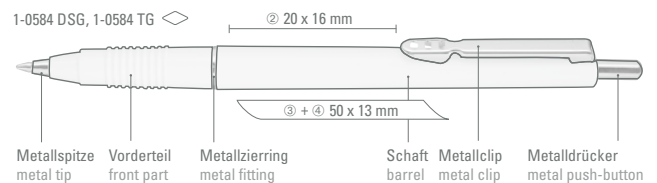

1-0584 TG (● 8-0866)

01-2747

01-0199

01-0336

1-0584 DSG (● 8-0866)

01-0286

01-0200

01-0340

01-0002

01-0001

01-0108

● 8-0866

1-0584 TG: Druckkugelschreiber mit transparent gefrostetem Gehäuse und Griffzone. Clip, Zierring, Spitze und Drücker vernickeltes Metall.

1-0584 DSG: Druckkugelschreiber mit Griffzone. Clip, Zierring, Spitze und Drücker vernickeltes Metall.

Mindestbestellmenge 1.000 Stück
Werbeschlüssel Schaft S

1-0584 TG: Retractable ballpoint pen with transparent frosted body and grip zone. Clip, fitting, tip and push-button in nickel-plated metal.

1-0584 DSG: Retractable ballpoint pen with grip zone. Clip, fitting, tip and push-button in nickel-plated metal.

Minimum quantity 1,000 pieces
Advertising code barrel S