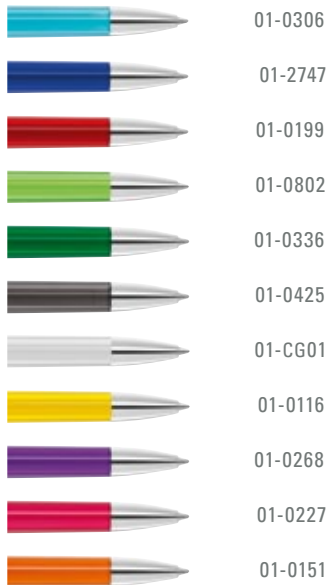

Minimum quantity 1,000 pieces
Advertising code barrel S ◊, clip MT/L, cap T

PEPP

1-0145 SI (●●8-0855)
1-0044 SI (●●8-0855)

1-0145 T-SI (●●8-0856)

1-0044 T-SI (●●8-0856)

1-0145 SI: Druckkugelschreiber mit gedeckt glänzendem Gehäuse, silbernem Metallzierring und Drücker sowie schwerer glänzender Metallspitze.