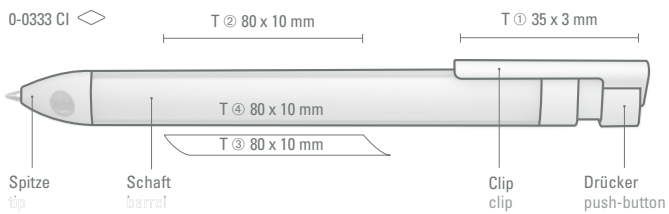

Mindestbestellmenge 1.000 Stück
Werbeschlüssel Schaft S ○, Clip T

Minimum quantity 1,000 pieces
Advertising code barrel S ○, clip T

INSIDE

0-0333 INSIDE CI (● 8-0856)

0-0333 CI: Druckkugelschreiber mit Dreikantgehäuse und individuell gestaltbarer Einlage. Spitze und Drücker in weiß gedeckt, Schaft transparent glänzend.