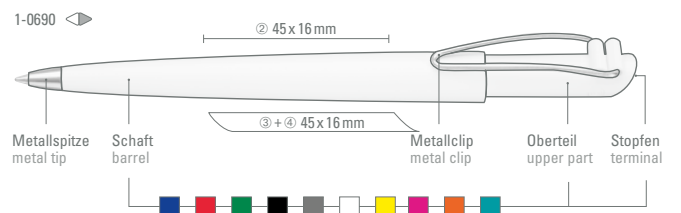

1-0601 KG Minimum quantity
1,000 pieces
Advertising code barrel S ○, clip T

1-0602 FL (●● 8-0831)
1-0602 ROM (●● 8-0806)

● FL
●

● ROM
●

1-0602 FL, 1-0602 ROM ◀

1-0602 FL: Fineliner mit Feinstrichmine, gerillter Griffzone und Kappenstopfen.