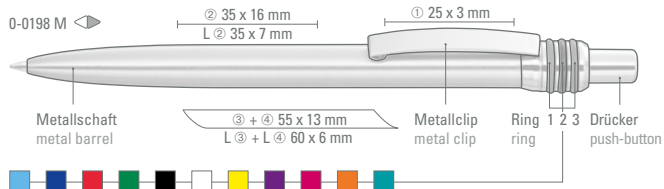

0-0197: Druckkugelschreiber mit gedeckt glänzendem Gehäuse und 3 eingelassenen, kombinierbaren Gummiringen im Oberteil. Metallspitze und Metallclip in silber glänzend.

0-0198 M: Metalldruckkugelschreiber mit matt verchromtem Schaft und 3 eingelassenen, kombinierbaren Gummiringen im Oberteil. Beschläge und Metallclip in silber glänzend.

0-0197
Mindestbestellmenge 1.000 Stück
Werbeschlüssel Schaft S, Clip L

0-0198 M
Mindestbestellmenge 300 Stück
Werbeschlüssel Schaft MS/L, Clip L

0-0197: Retractable ballpoint pen with shiny solid body and three recessed combinable rubber rings in the upper part. Shiny silver metal tip and metal clip.

0-0198 M: Retractable metal ballpoint pen with matt chromium barrel and three recessed combinable rubber rings in the upper part. Shiny silver fittings and metal clip.

0-0197
Minimum quantity 1,000 pieces
Advertising code barrel S, clip L

0-0198 M
Minimum quantity 300 pieces
Advertising code barrel MS/L, clip L