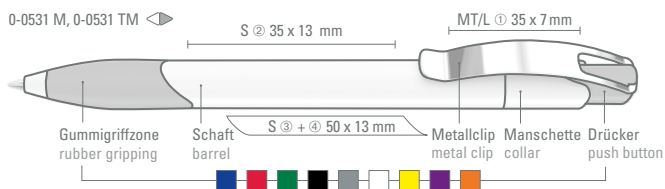

0-0531/0-0531 T
Mindestbestellmenge 1.000 Stück
Werbeschlüssel Schaft S ○, Clip T

0-0531/0-0531 T
Minimum quantity 1,000 pieces
Advertising code barrel S ○, clip T

0-0531 M/0-0531 TM
Mindestbestellmenge 1.000 Stück
Werbeschlüssel Schaft S ○, Clip MT/L

0-0531 M/0-0531 TM
Minimum quantity 1,000 pieces
Advertising code barrel S ○, clip MT/L