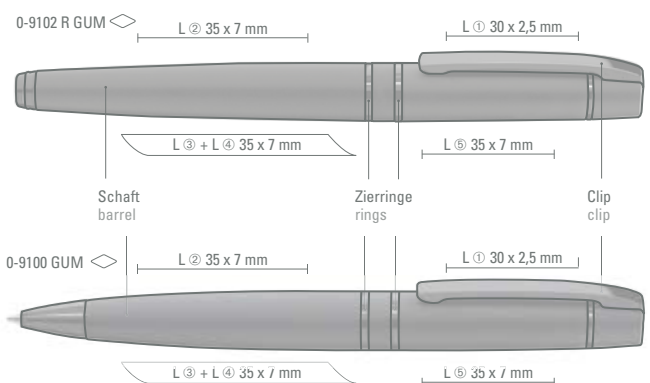

VIP GUM
0-9100 GUM **new!**

VIP R GUM
0-9102 R GUM **new!**

Farb-Code/Minen
Color code/Refills

0-9100 GUM (● 8-0888)
0-9102 R GUM (● 8-0806)

54-0002

● 8-0888

● 8-0806

PRESENT 0-0911 W
Beschreibung auf Seite 228.

PRESENT 0-0911 W
See description on page 228.

Modell eignet sich für Hochglanz-
laserung. Siehe Seite 238.

Model is suitable for high-gloss
laser engraving. See page 238.

0-9100 GUM: Metall-Drehkugelschreiber mit Softtouch-Gehäuse, Softdrehmechanik und gefedertem Clip. Beschlagteile schwarz glänzend lackiert.

0-9100 GUM: Metal twist ballpoint pen with softtouch body, smooth turning mechanics, spring-mounted clip and shiny black fittings.

0-9102 R GUM: Metall-Rollerball mit Softtouch-Gehäuse, gefedertem Clip und rutschfester Gummigriffzone. Beschlagteile schwarz glänzend lackiert.

0-9102 R GUM: Metal rollerball with softtouch body, spring-mounted clip, no-slip rubberized grip and shiny black fittings.

Mindestbestellmenge 100 Stück
Werbeschlüssel Schaft L, Kappe L, Clip L

Minimum quantity 100 pieces
Advertising code barrel L, cap L, clip L