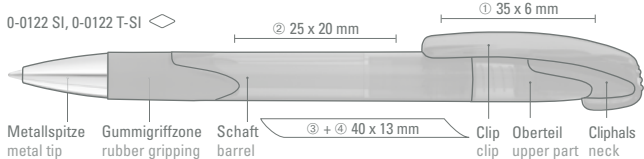

LOOK

0-0122 SI (● 8-0855)
0-0122 M SI* (● 8-0855)

0-0122 TM-SI (● 8-0856)
0-0122 T-SI (● 8-0856)

*0-0122 M-SI – nur in diesen Farben erhältlich.
*0-0122 M-SI – only in this colors available.

0-0122 SI: Druckkugelschreiber mit gedeckt glänzendem Gehäuse, schwerer glänzender Metallspitze, geschwungenem Clipdrücker und Gummigriffzone.