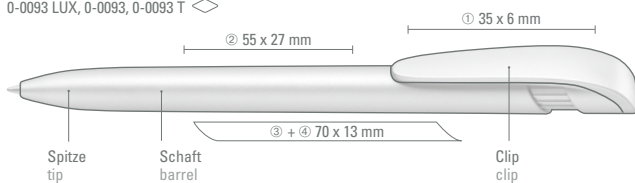

YES

YES, YES transparent, YES LUX

0-0093 LUX, 0-0093, 0-0093 T