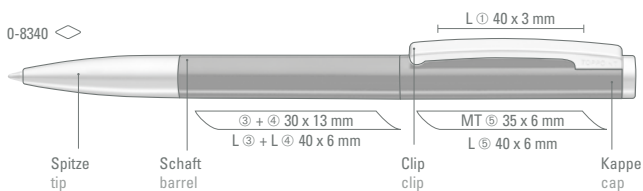

- 0-8340 (● 8-0883)
  0-8342 R (● 8-0806)
- 23-0001
  - 23-0002
  - 23-0004
  - 8-0883
  - 8-0806
- 0-8340 TO (● 8-0883)
- 23-0004
  - 8-0883

0-8340: Metall-Drehkugelschreiber mit gefedertem Clip. Oberfläche in silber matt und glänzenden Beschlagteilen, schwarz oder weiß glänzend mit matten Beschlägen.

0-8340 TO: Metall-Drehkugelschreiber mit gefedertem Clip. Oberfläche in silber matt und glänzenden Beschlagteilen, mit Touchfunktion im Oberteil.

0-8342 R: Metall-Rollerball mit gefedertem Clip. Oberfläche in silber matt und glänzenden Beschlagteilen, schwarz oder weiß glänzend mit matten Beschlägen.

Mindestbestellmenge 300 Stück
Werbeschlüssel Schaft MS/L,
Clip L, Kappe MT/L

0-8340: Metal twist ballpoint pen with spring-mounted clip. Surface in matt silver and glossy chrome fittings, glossy black or white with matt fittings.

0-8340 TO: Metal twist ballpoint pen with spring-mounted clip. Surface in matt silver and glossy chrome fittings and additional touch function in the upper part.

0-8342 R: Metal rollerball with spring-mounted clip. Surface in matt silver and glossy chrome fittings, glossy black or white with matt fittings.

Minimum quantity 300 pieces
Advertising code barrel MS/L,
clip L, cap MT/L