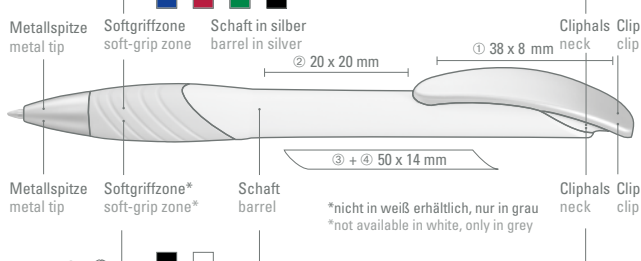

0-0090 T-SM: Druckkugelschreiber mit uni transparent glänzendem Gehäuse, ergonomischer Gummigriffzone, Bogenclipdrücker und Metallspitze matt verchromt.

0-0090 TF-SI: Wie Modell 0-0090 TF jedoch mit matt silbernem Bogenclipdrücker und schwerer, matt verchromter Metallspitze.

0-0090 TF: Druckkugelschreiber mit transparent gefrostetem Gehäuse, ergonomischer Gummigriffzone und Bogenclipdrücker.

0-0090 LUX: Druckkugelschreiber mit Schaft und Bogenclipdrücker matt silber. Cliphals und ergonomische Gummigriffzone unifarben transparent gefrostet sowie schwarz gedeckt. Schwere Metallspitze matt verchromt.

Mindestbestellmenge 1.000 Stück
Werbeschlüssel Schaft S, Clip T

0-0090 T-SM: Retractable ballpoint pen with brilliant transparent barrel in one color. Ergonomic rubber grip and curved clip button with heavy metal tip in matt chrome.

0-0090 TF-SI: Like model 0-0090 TF but with matt silver curved clip push-button and heavy, matt chrome metal tip.

0-0090 TF: Retractable ballpoint pen with transparent frosted body, ergonomic rubber gripping and curved push-button clip.

0-0090 LUX: Retractable ballpoint pen with barrel and curved push-button and clip in matt silver. Neck and ergonomic rubber gripping in the same transparent frosted color and opaque black. Heavy metal tip in matt chrome.

Minimum quantity 1,000 pieces
Advertising code barrel S, clip T