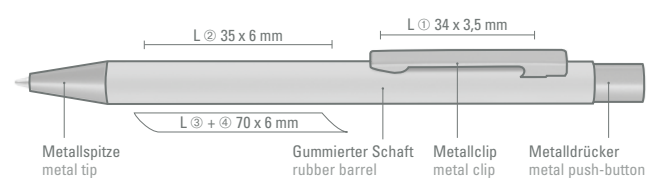

Modell eignet sich für Spiegelglanzgravur. Siehe Seite 239.

The item is suitable for high-gloss laser engraving. See page 239.

0-9450 GUM: Metall-Druckkugelschreiber mit Softtouch-Schaft, Metallclip, Metallspitze und Drücker in Gun metallic.

0-9457 GUM B: Metall-Druckbleistift (0,7mm) mit Softtouch-Schaft, Metallclip, Metallspitze und Drücker in Gun metallic.

Mindestbestellmenge 300 Stück
Werbeschlüssel Schaft L, Clip L

0-9450 GUM: Metal retractable ball-point pen with soft touch barrel, metal clip, metal tip and push-button in gun metallic.

0-9457 GUM B: Retractable metal pencil (0.7mm) with soft touch barrel, metal clip, metal tip and push-button in gun metallic.

Minimum quantity 300 pieces
Advertising code barrel L, clip L

0-9450 GUM, 0-9457 GUM B ◊