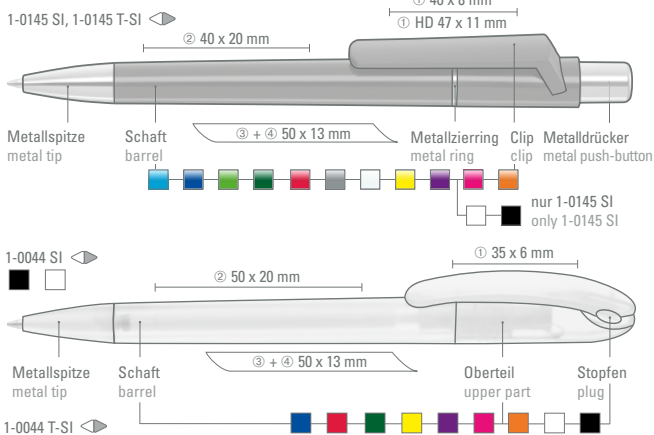

Minimum quantity 1,000 pieces
Advertising code barrel S ◊, clip MT/L, cap T

PEPP

1-0145 SI (●●8-0855)
1-0044 SI (●●8-0855)

1-0145 T-SI (●●8-0856)

1-0044 T-SI (●●8-0856)

1-0145 SI: Druckkugelschreiber mit gedeckt glänzendem Gehäuse, silbernem Metallzierring und Drücker sowie schwerer glänzender Metallspitze.