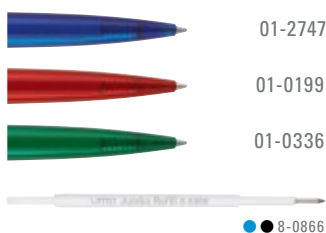

1-0736 T (● 8-0866)