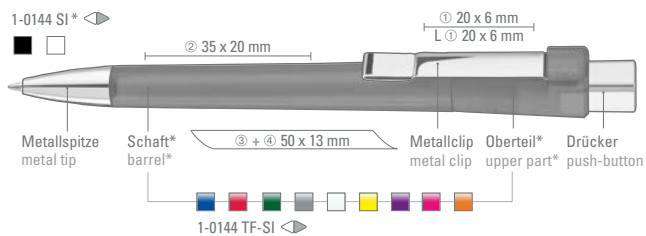

1-0144 SI: Druckkugelschreiber mit matt gedecktem Gehäuse. Drücker, Metallclip und schwere Metallspitze glanzverchromt.

1-0144 TF-SI: Druckkugelschreiber mit transparent gefrostetem Gehäuse. Drücker, Metallclip und schwere Metallspitze glanzverchromt.

Mindestbestellmenge 1.000 Stück
Werbeschlüssel Schaft S ◯, Clip MT/L

1-0144 SI: Retractable ballpoint pen with matt opaque body. Push-button, metal clip and heavy metal tip chrome plated.

1-0144 TF-SI: Retractable ballpoint pen with transparent frosted body. Push-button, metal clip and heavy metal tip metal plated.

Minimum quantity 1,000 pieces
Advertising code barrel S ◯, clip MT/L