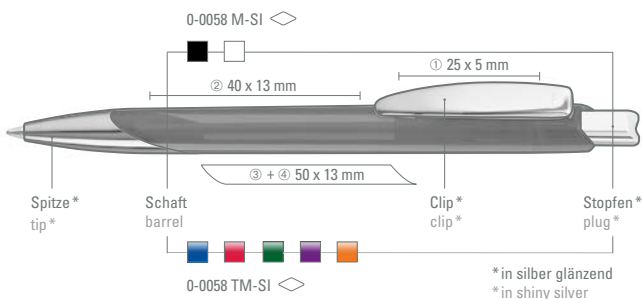

Minimum quantity 1,000 pieces
Advertising code barrel S, clip T

0-0058 M-SI (● 8-0854)

0-0058 TM-SI (● 8-0854)

● 8-0854

0-0058 M-SI: Druckkugelschreiber mit glänzend gedecktem Gehäuse, Metallclip, Spitze und Drücker silber glänzend.