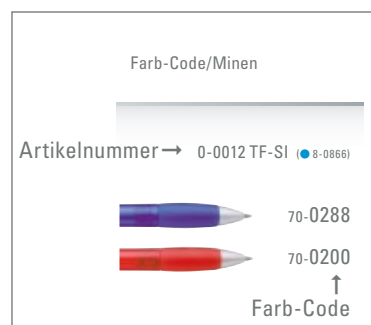

Hinweise zu Farb-Codes

Die komplette Farbauswahl der Produkte wurde in Form von Einklinkern abgebildet. Die dazugehörigen Farbcodes setzen sich so zusammen, dass die letzten vier Ziffern der jeweiligen PMS-Farbe entsprechen. Basierend auf den Nummern-Schlüsseln des Pantone-Farbfächers.

Da es sich hierbei um unverbindliche Angaben handelt, bitte vor einer Bestellung die Originalmuster zur Freigabe anfordern. Wichtig: Zu jeder Bestellung die Farbnummern angeben!