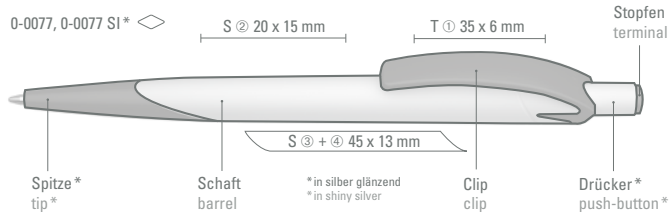

0-0077: Druckkugelschreiber mit glänzend gedecktem weißem Gehäuse. Spitze, Clip und Drückerplättchen unifarben. Modell zusätzlich in uni weiß und uni schwarz glänzend gedeckt mit Drücker in silber glänzend.

0-0077 SI: Druckkugelschreiber mit glänzend gedecktem Gehäuse und Drückerstopfen, Drücker und Spitze silber glänzend.

Mindestbestellmenge
Werbeschlüssel

1.000 Stück
Schaft S, Clip T

0-0077: Retractable ballpoint pen with shiny solid white body. Tip, clip and plug in one color. Ballpoint also available in shiny solid white and solid black with push-button in shiny silver.

0-0077 SI: Retractable ballpoint pen with shiny transparent body and push-button terminal, push-button and tip in shiny silver.

Minimum quantity
Advertising code

1,000 pieces
barrel S, clip T