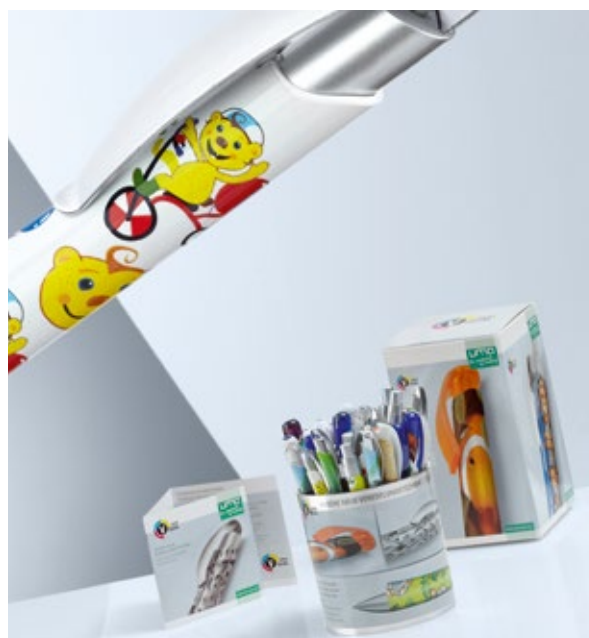

Rundum schick – grenzenlos individuell!
All-round stylish – infinitely individual!

IHR MOTIV/
YOUR MOTIF

Mit dem uma VISUAL machen Sie Kugelschreiber zu einzigartigen Werbebotschaftern

Innovationsfähigkeit ist eine der Säulen für unseren Unternehmenserfolg/ für den Unternehmenserfolg von uma. Darum setzen wir auch bei unseren Veredelungsverfahren immer auf die neuesten Techniken. Auffallen durch Hochwertigkeit – das ist das Motto von uma VISUAL. Mit uma VISUAL verwandeln Sie Kugelschreiber in individuelle, einzigartige Werbeträger: Ob Produktdarstellungen, Anzeigenmotive, eigene Design-Entwürfe oder ganze Bildwelten – mittels digitaler Folientransferdrucktechnik mit bis zu 1.200 dpi Auflösung lässt sich das Gehäuse von zahlreichen Schreibgeräte-Modellen in eine faszinierende vielseitige Werbefläche verwandeln. Die Gestaltungsmöglichkeiten sind dabei nahezu grenzenlos; die Wirkung ist nachhaltig.

Mit uma VISUAL bleiben Sie im Gedächtnis – besser und gezielter können Werbemaßnahmen gar nicht sein!

With the uma VISUAL, you turn ballpoint pens into unique advertising media