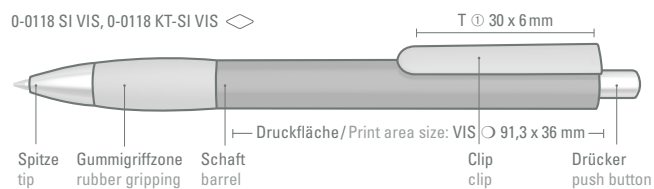

Modell auch mit gedeckt schwarzem Schaft erhältlich.

Item also available with solid black barrel.

0-0118 SI: Druckkugelschreiber mit gedeckt glänzendem Schaft in weiß oder schwarz, Gummigriffzone und Clip unifarben, Spitze und Drücker glanzverchromt.