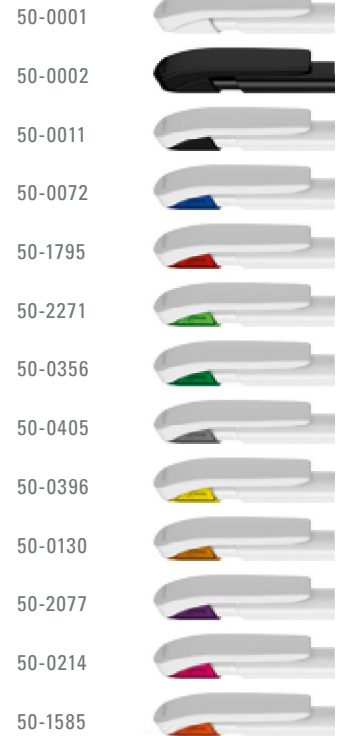

Farb-Code/Minen
Color code/Refills

0-0125 (● 8-0855)
0-0125 M (● 8-0855)

0-0125 M-SI (● 8-0855)