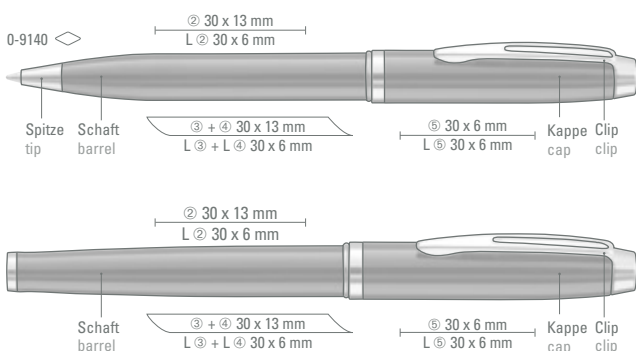

0-9140: Metall-Drehkugelschreiber mit Softdrehmechanik und Metallzierring. Beschlagteile glanzverchromt.

0-9142 R: Metall-Rollerball mit Metallzierring. Beschlagteile glanzverchromt.

0-9143 PR: Metall-Patronenroller mit Metallzierring. Beschlagteile glanzverchromt. Das Patronen-Roller-System arbeitet nach dem Prinzip des Füllhalters und kann mit Standard-Tintenpatronen nachgefüllt werden.

Mindestbestellmenge
Werbeschlüssel

100 Stück
Schaft MS/L,
Kappe MT/L

0-9140: Metal twist ballpoint pen with soft twist mechanism and decorative metal ring. Gloss-chrome fittings.

0-9142 R: Metal rollerball with decorative metal ring. Gloss-chrome fittings.

0-9143 PR: Metal cartridge roller with decorative metal ring. Gloss-chrome fittings. The cartridge roller system operates on the same principle as the fountain pen and can be refilled with standard ink cartridges.

Minimum quantity
Advertising code

100 pieces
barrel MS/L,
cap MT/L