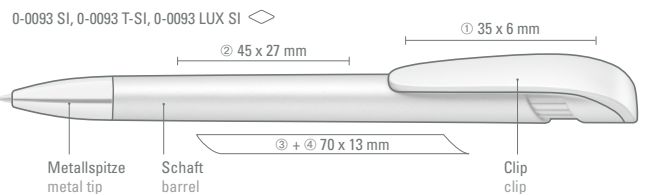

0-0093 SI (● 8-0855)

50-0001

50-0002

Umo Tech Refill 3-0855

● 8-0855

0-0093 T-SI (● 8-0856)

50-2925

50-0072

50-1795

50-2271

50-0356

50-0405

50-0003

50-0396

50-2077

50-0214

50-0130

50-1585

50-0326

50-0483

Umo Tech Refill 3-0856

● 8-0856

0-0093 LUX SI (● 8-0855)

50-0004

Umo Tech Refill 3-0855

● 8-0855

0-0093 SI: Druckkugelschreiber in weiß oder schwarz gedeckt glänzendem Gehäuse mit schwerer Metallspitze chlanzchrom.

0-0093 T-SI: Druckkugelschreiber in uni glänzend transparentem Gehäuse mit schwerer Metallspitze glanzchrom.

0-0093 LUX SI: Druckkugelschreiber in uni silber mit breitem Bogenclipdrücker und schwerer Metallspitze glanzchrom.

Mindestbestellmenge 1.000 Stück
Werbeschlüssel Schaft S ○, Clip T

0-0093 SI: Retractable ballpoint pen in white or black opaque brilliant body with heavy metal tip gloss-chrome.

0-0093 T-SI: Retractable ballpoint pen with transparent shiny body in one color with heavy metal tip shiny chromed.

0-0093 LUX SI: Retractable ballpoint pen in silver with wide curved clip button and heavy metal tip shiny chromed.

Minimum quantity 1,000 pieces
Advertising code barrel S ○, clip T