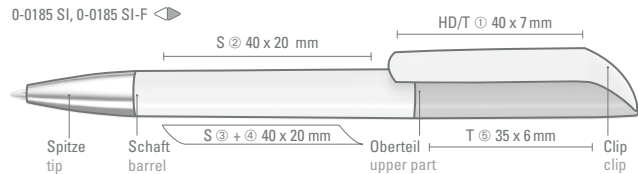

VANE

0-0185 SI (● 8-0866)
0-0185 SI F (● 8-0866)

● 8-0866

0-0185 SI, 0-0185 SI-F ◀

Ab 2.000 Stück können die Modelle farblich kombiniert werden.

0-0185 SI: Drehkugelschreiber mit uni weiß gedeckt glänzendem Schaft und Clip, Oberteil farbig, Spitze glanzverchromt.