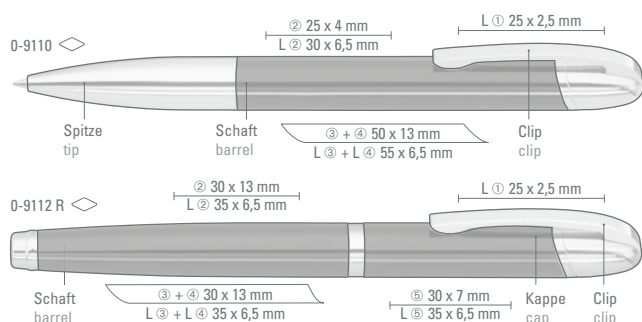

Minimum quantity
Advertising code

100 pieces
barrel MS/L,
cap MT/L

LORD

Modell eignet sich für Hochglanz-laserung. Siehe Seite 238.

Model is suitable for high-gloss laser engraving. See page 238.

0-9110 S ◊ : L ⊕ 55 x 6,5 mm 0-9112 RS ◊ : L ⊕ 35 x 6,6 mm