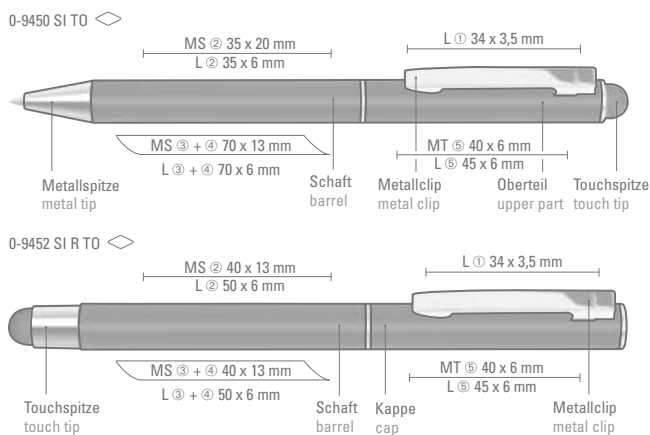

STRAIGHT SI TOUCH
0-9450 SI TO **new!**

STRAIGHT SI R TOUCH
0-9452 SI R TO **new!**

Farb-Code/Minen
Color code/Refills

0-9450 SI TO ● (8-0855)
0-9452 SI R TO ●● (8-0806)

- 58-2995
- 58-0293
- 58-0654
- 58-0201
- 58-0376
- 58-0355
- 58-0002
- 58-0422
- 58-0004
- 58-0001
- 58-0106
- 58-1585
- 58-0269
- 58-0241
- 58-2397

Modell eignet sich für Rundumlasergravur.

Model is suitable for 360° Laser engraving.

0-9450 SI TO: Metall-Drehkugelschreiber mit matter Oberfläche, Metallclip, Metallspitze und Drücker in silber glänzend mit gummiertem Schaftende für die Touchscreensteuerung.

0-9450 SI TO: Metal twist ballpoint pen with matt finished surface, metal clip, metal tip and push-button in shiny silver, black rubber ball for writing on a Pad.

0-9452 SI R TO: Metall-Rollerball mit matter Oberfläche, Metallclip und Zierring in silber glänzend mit gummiertem Schaftende für die Touchscreensteuerung, Griffzone schwarz.

0-9452 SI R TO: Metal rollerball with matt finished surface, metal clip and ring in shiny silver with black rubberized grip zone.

0-9450 SI TO
Mindestbestellmenge 300 Stück
Werbeschlüssel Schaft MS/L, Clip L, Oberteil MT/L

0-9450 SI TO
Minimum quantity 300 pieces
Advertising code barrel MS/L, clip L, upper part MT/L

0-9452 SI R TO
Mindestbestellmenge 300 Stück
Werbeschlüssel Schaft MS/L, Clip L, Kappe MT/L

0-9452 SI R TO
Minimum quantity 300 pieces
Advertising code barrel MS/L, clip L, cap MT/L