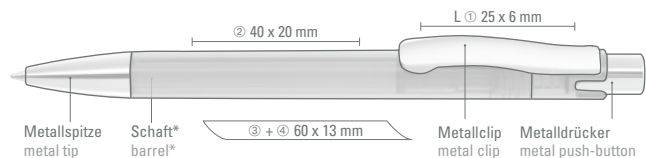

0-0124 M-SI, 0-0124 TM-SI, 0-0124 LUX M-SI * ◇