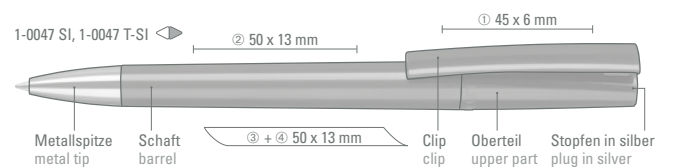

1-0047 SI: Drehkugelschreiber mit weiß oder schwarz glänzend gedecktem Gehäuse, silbernem Stopfen im Oberteil und schwerer Metallspitze glanzverchromt.

1-0047 T-SI: Drehkugelschreiber mit transparent glänzendem Gehäuse, silbernem Stopfen im Oberteil und schwerer Metallspitze glanzverchromt.

Mindestbestellmenge 1.000 Stück
Werbeschlüssel Schaft S ○, Clip T

1-0047 SI: Twist ballpoint pen with white or black shiny solid body, silver plug in the upper part and metal tip brilliant chrome plated.

1-0047 T-SI: Twist ballpoint pen with shiny transparent body, silver plug in the upper part and metal tip brilliant chrome plated.

Minimum quantity 1,000 pieces
Advertising code barrel S ○, clip T