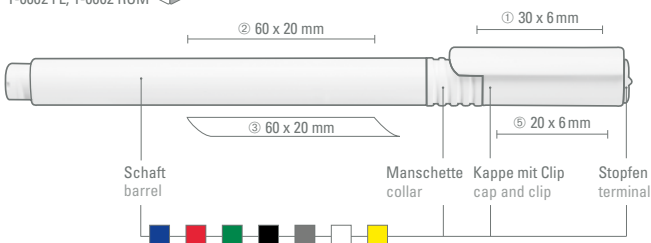

1-0601 KG Minimum quantity
1,000 pieces
Advertising code barrel S ○, clip T

1-0602 FL (●● 8-0831)
1-0602 ROM (●● 8-0806)

● FL
●

● ROM
●

1-0602 FL, 1-0602 ROM ◀

1-0602 FL: Fineliner mit Feinstrichmine, gerillter Griffzone und Kappenstopfen.