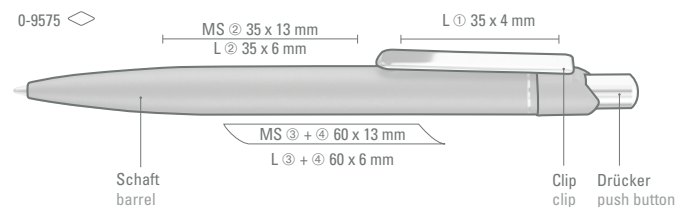

SMOKE

0-8350: Metall-Druckkugelschreiber mit matt lackiertem Aluminium Schaft und integrierter Griffzone. Metallbügelclip und Beschläge glanzverchromt, Zierring schwarz.

0-8350: Retractable metal ballpoint pen with matt lacquered aluminium barrel and integrated gripping zone. Metal clip and fittings chrome plated. Ring black.