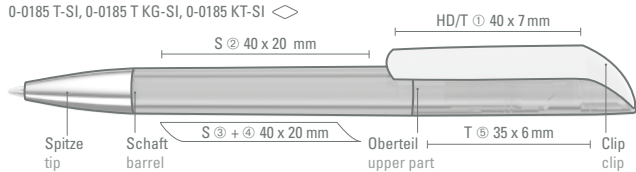

Mindestbestellmenge
Werbeschlüssel

1.000 Stück
Clip T,HD

Minimum quantity
Advertising code

1,000 pieces
clip T,HD

0-0185 T-SI (● 8-0866)
0-0185 T KG-SI (● 8-0866)
0-0185 KT-SI (● 8-0866)

0-0185 T-SI, 0-0185 T KG-SI, 0-0185 KT-SI ◊