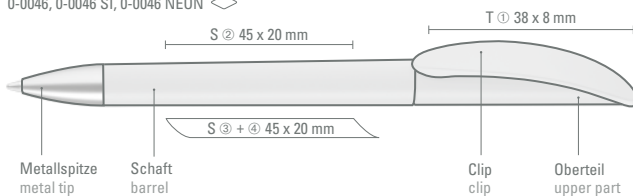

● 8-0856

0-0046 SI (● 8-0855)

-  50-0004

0-0046 NEON (● 8-0855)

-  50-0801
-  50-0802
-  50-0803
-  50-0804

● 8-0855

0-0046, 0-0046 SI, 0-0046 NEON ◊

0-0046: Drehkugelschreiber transparent gefrostetem oder gedecktem Gehäuse. Matt silberner Bogenclip und schwerer, matt verchromter Metallspitze.