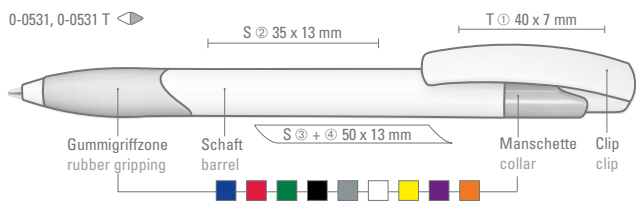

0-0531/0-0531 T
Mindestbestellmenge 1.000 Stück
Werbeschlüssel Schaft S ○, Clip T

0-0531/0-0531 T
Minimum quantity 1,000 pieces
Advertising code barrel S ○, clip T

0-0531 M/0-0531 TM
Mindestbestellmenge 1.000 Stück
Werbeschlüssel Schaft S ○, Clip MT/L

0-0531 M/0-0531 TM
Minimum quantity 1,000 pieces
Advertising code barrel S ○, clip MT/L