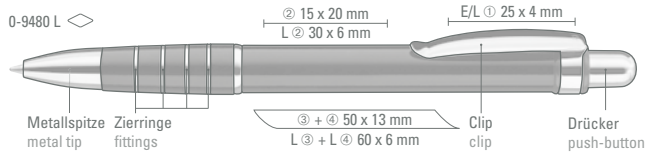

0-9480 L: Metall-Druckkugelschreiber mit lackiertem Aluminium Schaft, Metallclip und Griffzone mit Ringdesign glanzverchromt.

0-9510: Metall-Druckkugelschreiber mit Metallclip und Griffzone.

0-9480 L	
Mindestbestellmenge	300 Stück
Werbeschlüssel	Schaft MS/L, Clip E/L
0-9510	
Mindestbestellmenge	300 Stück
Werbeschlüssel	Schaft MS/L