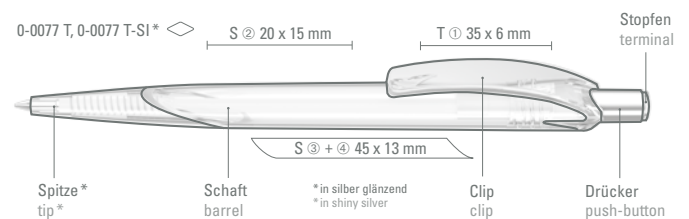

0-0077 T: Druckkugelschreiber mit glänzend transparentem Gehäuse und Drückerstopfen, Drücker in silber glänzend.

0-0077 T-SI: Druckkugelschreiber mit glänzend transparentem Gehäuse und Drückerstopfen, Drücker und Spitze in silber glänzend.

Mindestbestellmenge 1.000 Stück
Werbeschlüssel Schaft S, Clip T

0-0077 T: Retractable ballpoint pen with shiny transparent body. Push-button terminal and push-button in shiny silver.

0-0077 T-SI: Retractable ballpoint pen with shiny solid body and push-button terminal, push-button and tip in shiny silver.

Minimum quantity 1,000 pieces
Advertising code barrel S, clip T