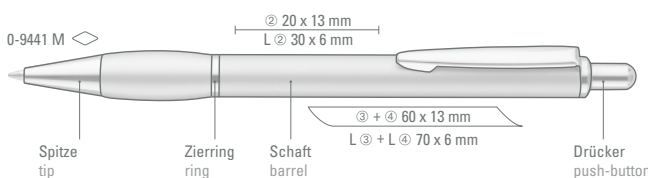

0-9441 M

Spitze
tip

Zierring
ring

Schaft
barrel

Drücker
push-button

0-9441 M: Schwerer Metall-Druckkugelschreiber mit Beschlagteilen glanzverchromt und bauchige, lackierte Griffzone.

0-9441 M: Heavy retractable metal ballpoint pen with gloss-chrome metal fittings and bellied lacquered grip zone.

Mindestbestellmenge 300 Stück
Werbeschlüssel Schaft MS/L, Clip L

Minimum quantity 300 pieces
Advertising code barrel MS/L, clip L