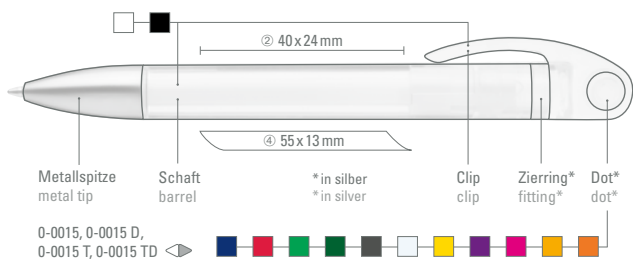

0-0015 T, 0-0015 TD (● 8-0856)

- 50-0072
- 50-1795
- 50-2271
- 50-0356
- 50-0405
- 50-0003
- 50-0396
- 50-2077
- 50-0214
- 50-1585
- 50-0130
- 8-0856

0-0015, 0-0015 D (● 8-0855)

- 50-0002
- 50-0001
- 8-0855

Jetzt mit bedruckbaren Dots! Preis auf Anfrage.

Now with printable dots! Price on require.

- 50-0072
- 50-0200
- 50-3415
- 50-0002
- 50-0430
- 50-0001

0-0015: Drehkugelschreiber mit schwerer Metallspitze matt verchromt und silbernem Zierring. Schaft in gedeckt glänzendem Gehäuse, ohne Dot im Oberteil.

0-0015 T: Wie 0-0015 jedoch mit transparent glänzendem Gehäuse.

0-0015 D: Drehkugelschreiber mit schwerer, matt verchromter Metallspitze. Schaft und Clip unifarben gedeckt. Zierring silber. Dot gedeckt oder silber.

0-0015 TD: Wie 0-0015 D jedoch mit transparent glänzendem Gehäuse.

0-0015 (T)/0-0415: Modell 0-0015 (T) an einem Lanyard (Umhängeband) mit Metallkarabinerhaken und Sicherheitsverschluss.

0-0015/0-0015 T
Mindestbestellmenge 1.000 Stück
Werbeschlüssel Schaft S ○

0-0015 D/0-0015 D
Mindestbestellmenge 1.000 Stück
Werbeschlüssel Schaft S ○, Stopfen T

0-0015 (T)/0-0415
Mindestbestellmenge 1.000 Stück
Werbeschlüssel Schaft S

Druckbreite auf Band 9 mm – Länge 716 mm.

0-0015: Twist ballpoint pen with heavy metal tip matt chrome and silver decorative ring. Barrel in opaque brilliant body, without dot in the upper part.

0-0015 T: Like 0-0015 but with transparent brilliant body.

0-0015 D: Twist ballpoint pen with heavy matt chrome metal tip. Barrel and clip opaque in one color. Silver fitting. Dot opaque or silver.

0-0015 TD: Like 0-0015 D but with transparent brilliant body.

0-0015 (T)/0-0415: Model 0-0015 (T) on a lanyard with metal snap hook and safety lock.

0-0015/0-0015 T
Minimum quantity 1,000 pieces
Advertising code barrel S ○

0-0015 D/0-0015 D
Minimum quantity 1,000 pieces
Advertising code barrel S ○, plug T

0-0015 (T)/0-0415
Minimum quantity 1,000 pieces
Advertising code barrel S

Printing width on necklace 9 mm – length 716 mm.