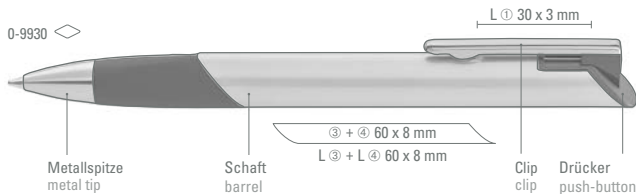

TRIANGLE

0-9930 (● 8-0883)

Modell eignet sich für Hochglanzlaserung. Siehe Seite 239.

Model is suitable for high-gloss laser engraving. See page 239.

0-9930: Metall-Druckkugelschreiber mit glänzendem Dreikantgehäuse mit Gummigriffzone, Metallspitze und Metallclip glanzverchromt.