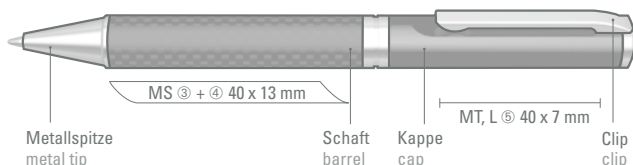

0-8940 C ◊

MS ② 40 x 13 mm