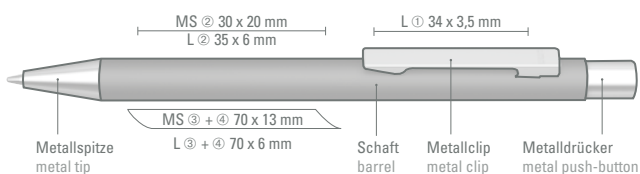

0-9450 SI, 0-9450 SI B, 0-9450 RO-GO ◊