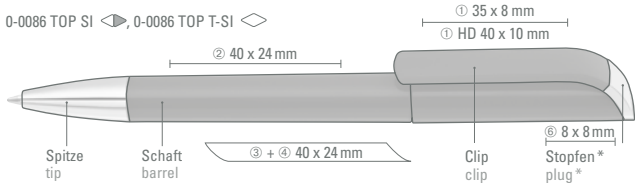

0-0086 TOP SI: Drehkugelschreiber
mit gedeckt glänzendem Gehäuse,
glanzverchromtem Stopfen und glanz-
verchromter Spitze.

0-0086 TOP T-SI: Drehkugelschreiber
mit transparent glänzendem Gehäuse,
glanzverchromtem Stopfen und glanz-
verchromter Spitze.

Mindestbestellmenge 1.000 Stück
Werbeschlüssel Schaft S, Clip S, HD,
Stopfen T

0-0086 TOP SI: Twist ballpoint pen with
shiny solid body, tip and plug brilliant
chrome plated.

0-0086 TOP T-SI: Twist ballpoint pen
with shiny transparent body, tip and plug
brilliant chrome plated.

Minimum quantity 1,000 pieces
Advertising code barrel S, clip S, HD,
plug T