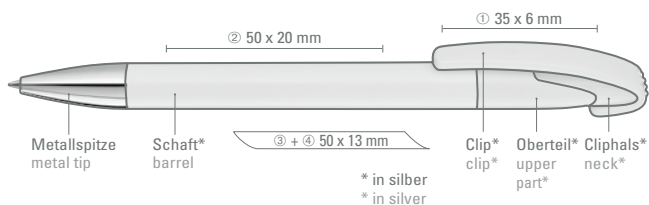

8-0856

0-0121 LUX SI (● 8-0855)

50-0004

8-0855

0-0121 SI, 0-0121 T-SI, 0-0121 LUX SI * ◇

0-0121 SI: Druckkugelschreiber mit gedeckt glänzendem Gehäuse, schwerer glänzender Metallspitze und geschwungenem Clipdrücker.