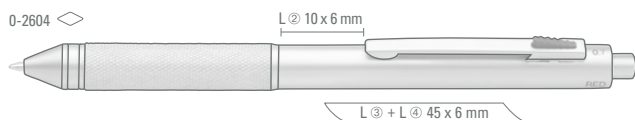

0-2604
Mindestbestellmenge 300 Stück
Werbeschlüssel Schaft E/L
0-2600/0-2601 TO
Mindestbestellmenge 300 Stück
Werbeschlüssel Schaft E/L, Kappe E/L

0-2604
Minimum quantity 300 pieces
Advertising code barrel E/L
0-2600/0-2601 TO
Minimum quantity 300 pieces
Advertising code barrel E/L, cap E/L