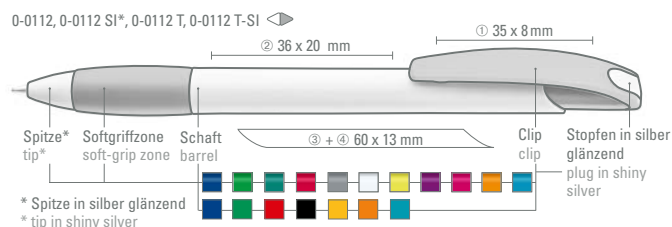

0-0112: Druckkugelschreiber mit gedeckt glänzendem Gehäuse in weiß, mit gepolsterter, farbiger Softgriffzone mit Clipdrückermechanik. Bogenclip mit silber glänzendem Drückerstopfen.

0-0112 SI: Druckkugelschreiber mit gedeckt glänzendem Gehäuse in weiß, mit gepolsterter, farbiger Softgriffzone mit Clipdrückermechanik, Drückerstopfen und Spitze in silber glänzend.